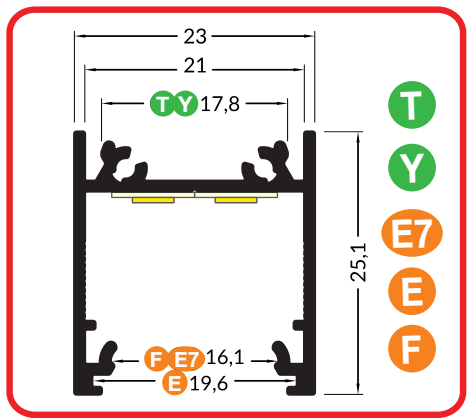

LINEA 20

1 PROFILÉ

1m ● aluminium brut ● anodisé noir
 2m ★ anodisé ▲ laqué blanc

1m	30043	30041	30451	30047
2m	30044	30042	30046	30048

COUVERCLE - pièce utilisée pour fermer le profilé

FIX 16

1m	30185	30017	30724	30722
2m	30186	30018	30725	30723