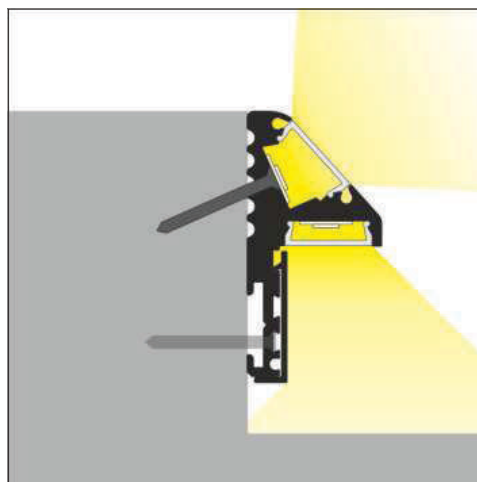

3 TERMINAISON

30378	★
30379	●