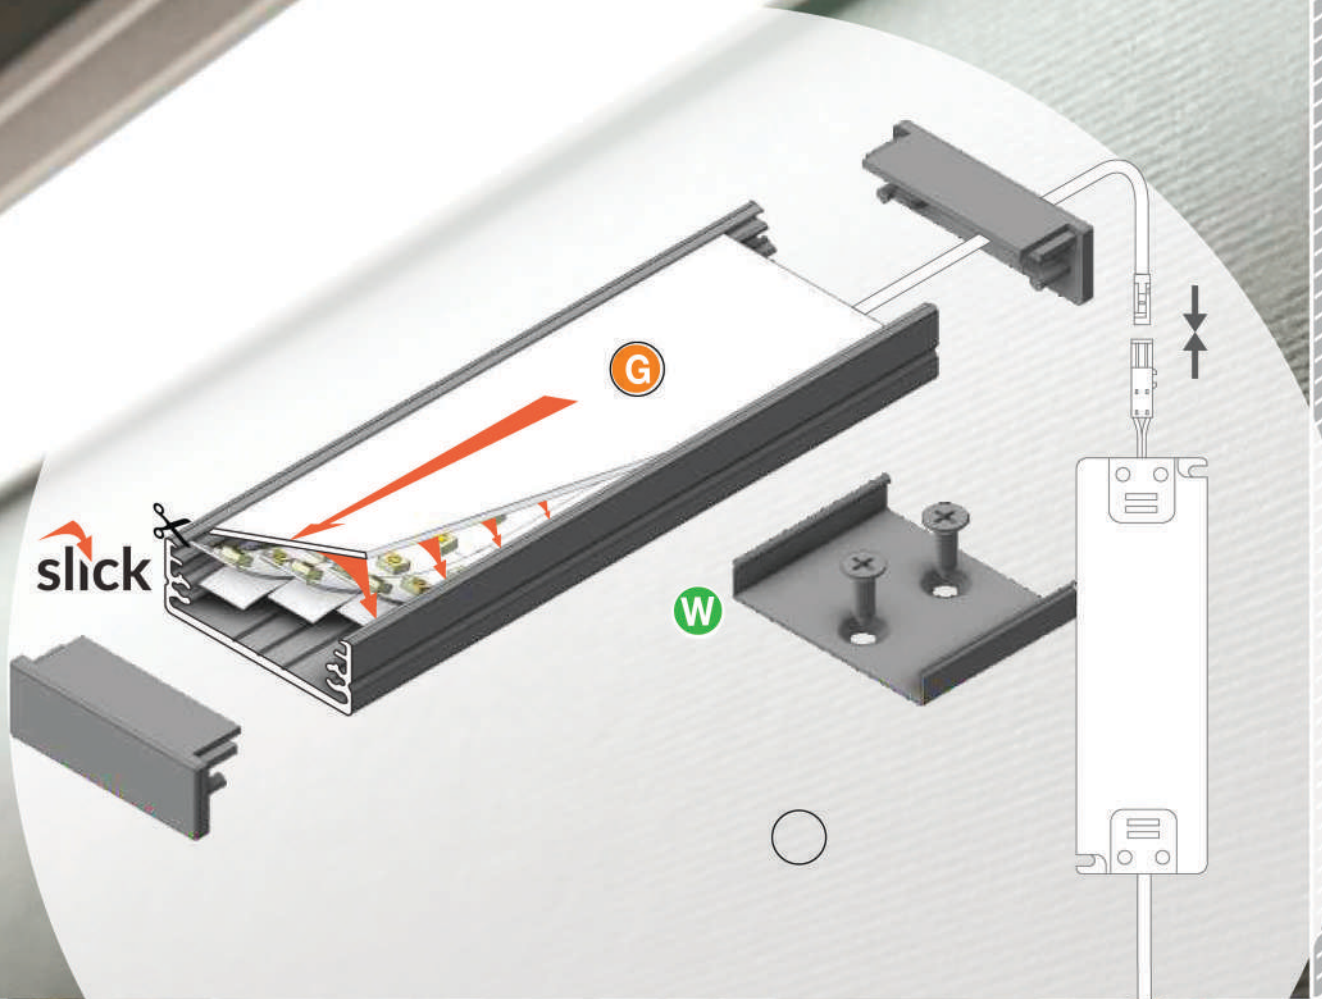

W

▶ 30382	
▶ 30402	

Câble acier SELV + support de fixation

▶ 30688 ●	▶ - ★	▶ 30689 ●	▶ 30687 ▲
-----------	-------	-----------	-----------

Câble acier 1m50 + support de fixation chromé

▶ 30795

WAY 10

pose en applique