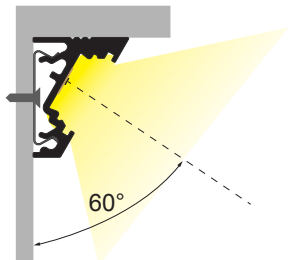

CORNER 10

pose en angle

pose en saillie

mur

plafond

≤12mm

MALLTIS
www.maltis.com

1 PROFILÉ

1m	● aluminium brut	● anodisé noir
2m	★ anodisé	▲ laqué blanc

aluminium brut	anodisé	anodisé noir	laqué blanc
1m	▶ 30089 ●	▶ 30087 ★	▶ 30114 ●
2m	▶ 30090 ●	▶ 30088 ★	▶ 30114 ●
			▶ 30091 ▲
			▶ 30092 ▲

2 DIFFUSEUR

B	opale	dépoli	transparent	C	opale	dépoli	transparent
1m	▶ 30195	▶ 30197	▶ 30199	▶ 30203	▶ 30201	▶ 30205	
2m	▶ 30196	▶ 30198	▶ 30200	▶ 30204	▶ 30202	▶ 30206	

3 TERMINAISON

▶ sans passage de câble	● aluminium brut	● anodisé noir
▶ avec passage de câble	★ anodisé	▲ laqué blanc

▶ 30318 ●	▶ 30317 ★	▶ 30319 ●	▶ 30320 ▲
▶ 30322 ●	▶ 30321 ★	▶ 30323 ●	▶ 30324 ▲

4 RACCORD

▶ - ●	▶ 30418 ★	▶ 30420 ●	▶ 30419 ▲

5 SUPPORTS DE FIXATION

U				X			
		▶ 30386				▶ 30385	
		▶ 30392				▶ 30421