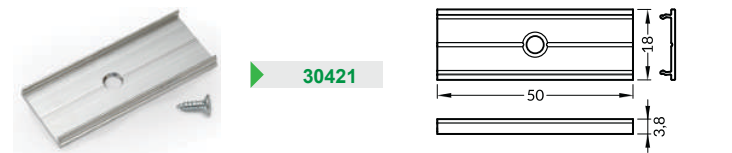

3 TERMINAISON

sans passage de câble ● aluminium brut ● anodisé noir
avec passage de câble ★ anodisé ▲ laqué blanc

4 SUPPORTS DE FIXATION

U

X

STEP 10

spécifique

≤10mm