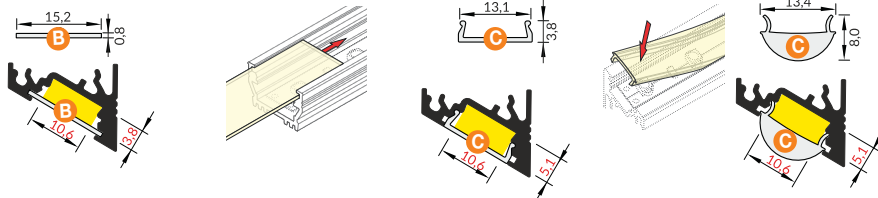

2 DIFFUSEUR

B	opale	dépoli	transparent	C	opale	dépoli	transparent
1m	▶ 30195	▶ 30197	▶ 30199	▶ 30203	▶ 30201	▶ 30205	
2m	▶ 30196	▶ 30198	▶ 30200	▶ 30204	▶ 30202	▶ 30206	

3 TERMINAISON

▶ sans passage de câble	● aluminium brut	● anodisé noir
▶ avec passage de câble	★ anodisé	▲ laqué blanc

▶ 30318 ●	▶ 30317 ★	▶ 30319 ●	▶ 30320 ▲
▶ 30322 ●	▶ 30321 ★	▶ 30323 ●	▶ 30324 ▲