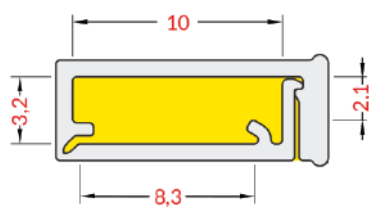

SLASH 8

encastré

arrête de meuble

≤8mm

MALLTIS
www.maltis.com

1 PROFILÉ

1m
2m

1m 31356
2m 31357

Dimensions de l'espace requis pour l'installation :