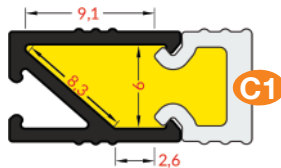

1 PROFILÉ 2m

anodisé

2m 30813

2 DIFFUSEUR 2m

opale

1m 00000
2m 00000

3 TERMINAISON

sans passage de câble ● aluminium brut ★ anodisé ▲ laqué blanc