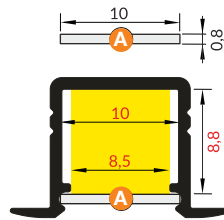

2 DIFFUSEUR

	opale	dépoli	transparent
1m	30189	30191	30193
2m	30190	30192	30194