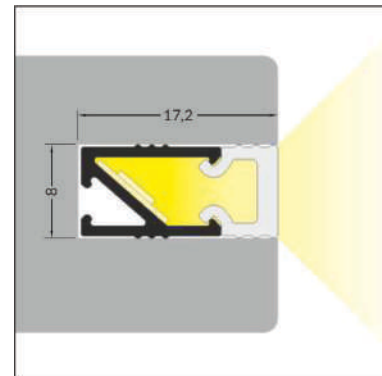

2 DIFFUSEUR 2m

opale

1m 00000
2m 00000