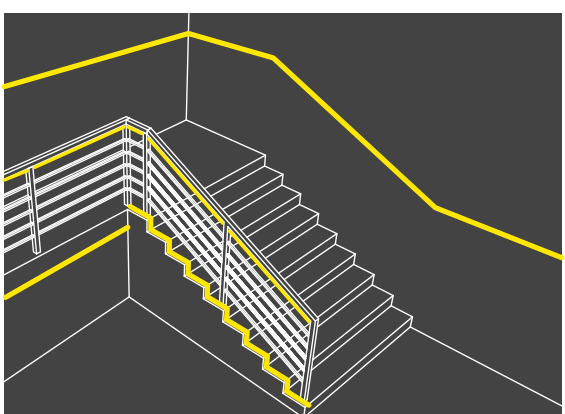

4 SUPPORTS DE FIXATION