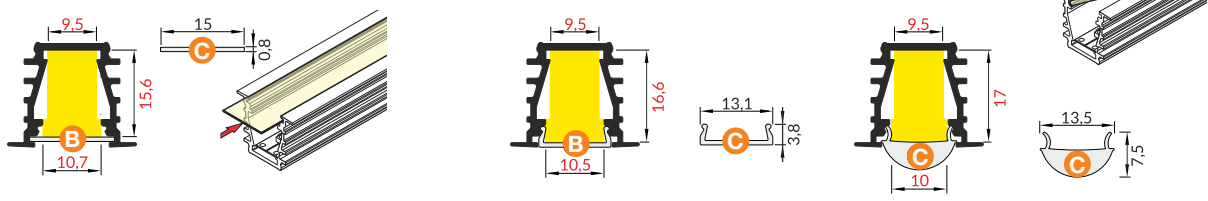

1 PROFILÉ

1m 2m

★ anodisé ● anodisé noir ▲ laqué blanc

anodisé	anodisé noir	laqué blanc
1m 30065 ★	1m 30067 ●	1m 30069 ▲
2m 30066 ★	2m 30068 ●	2m 30070 ▲

2 DIFFUSEUR

1m 2m

B opale	dépoli	transparent	C opale	dépoli	transparent
1m 30195	1m 30197	1m 30199	1m 30203	1m 30201	1m 30205
2m 30196	2m 30198	2m 30200	2m 30204	2m 30202	2m 30206