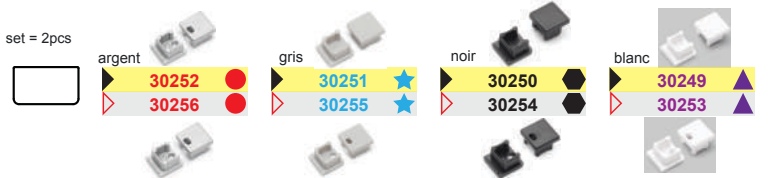

3 TERMINAISON