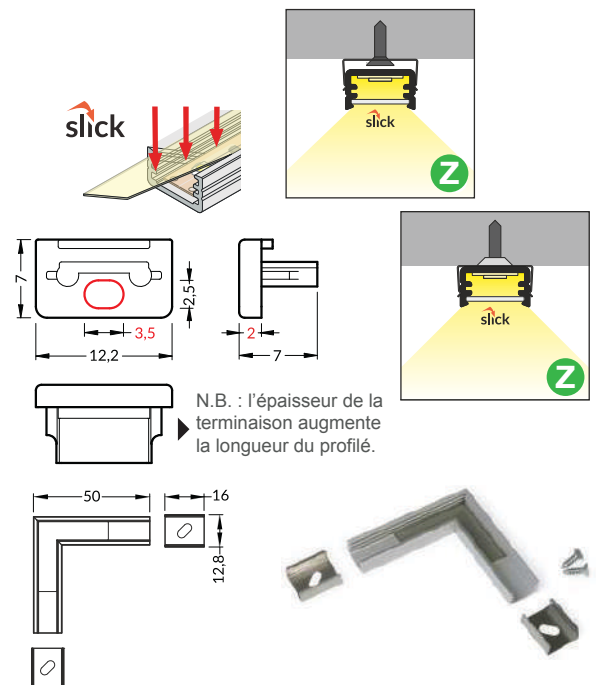

4 RACCORD

Connecteur L angle 90°

▶ - ●	▶ 30409 ★	▶ 30411 ●	▶ 30410 ▲

● aluminium brut   ● anodisé noir
★ anodisé   ▲ laqué blanc