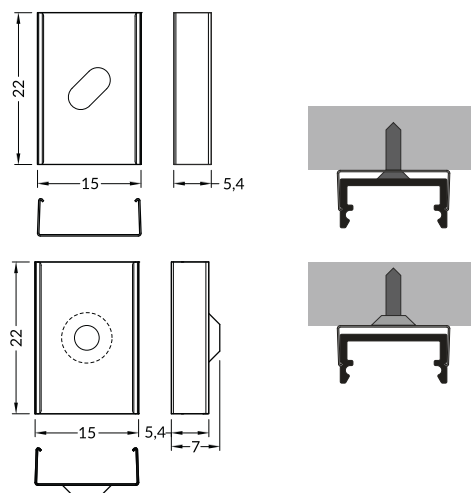

4 SUPPORTS DE FIXATION

S

Modèle avec trou conique

Modèle avec trou rond

1 PROFILÉ

	aluminium brut	anodisé	anodisé noir	laqué blanc
1m	30023	30017	30019	30021
2m	30024	30018	30020	30022

2 DIFFUSEUR

	opale	dépoli	transparent	opale	dépoli	transparent	opale
1m	30195	30197	30199	30203	30201	30205	30207
2m	30196	30198	30200	30204	30202	30206	30208