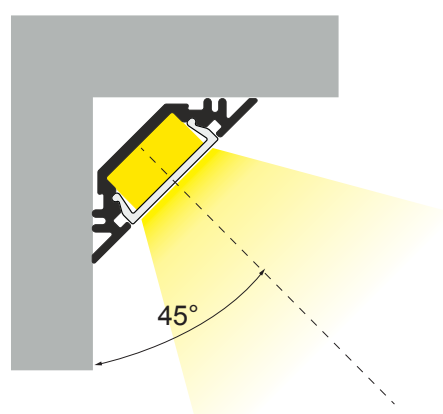

180°

Effet ligne continue obtenu avec un strip LED de 120 LED au mètre et diffuseur opal

TRIO 10

MALLTIS
www.maltis.com

1 PROFILÉ

Fixation à la colle

2 DIFFUSEUR

3 TERMINAISON