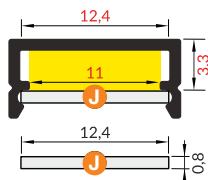

2 DIFFUSEUR