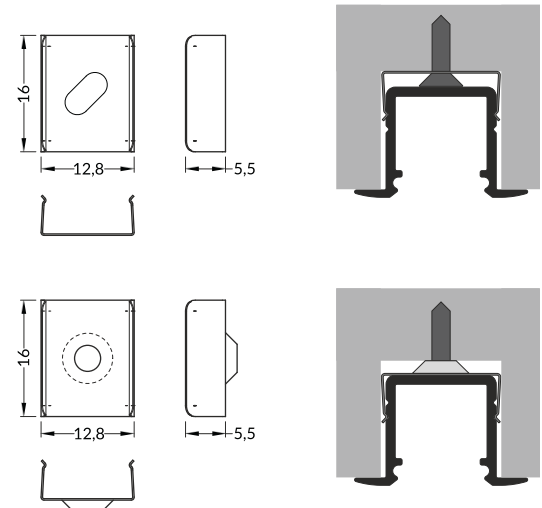

4 SUPPORTS DE FIXATION

	aluminium brut	anodisé	anodisé noir	laqué blanc
inox	30388	30390	30389	
inox	30394	30396	30395