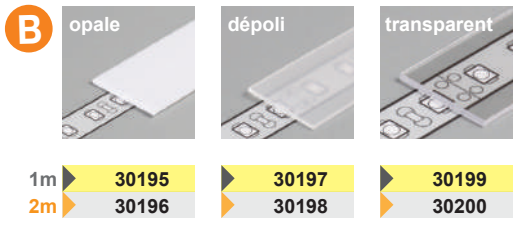

2 DIFFUSEUR