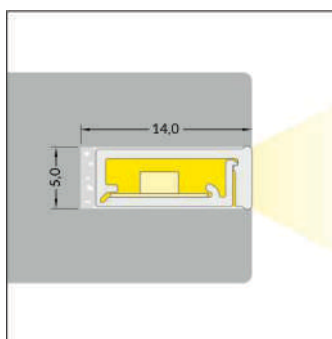

Dimensions de l'espace requis pour l'installation :

2 TERMINAISON

sans passage de câble

31358

SMART-IN 10

1 PROFILÉ

	aluminium brut	anodisé	anodisé noir	laqué blanc
1m	30541	30543	30544	30542
2m	30545	30547	30548	30546