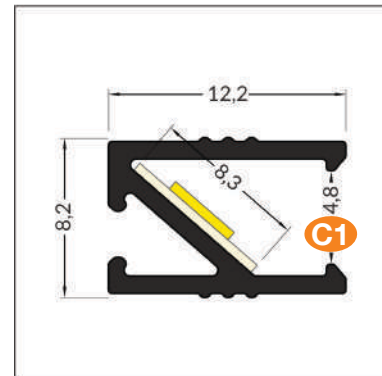

3 TERMINAISON

sans passage de câble ● aluminium brut ★ anodisé ▲ laqué blanc