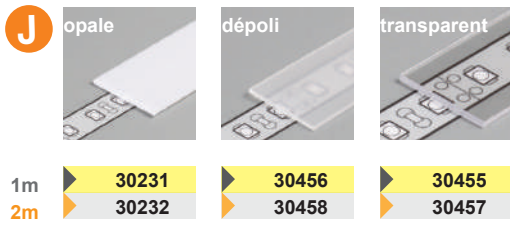

2 DIFFUSEUR