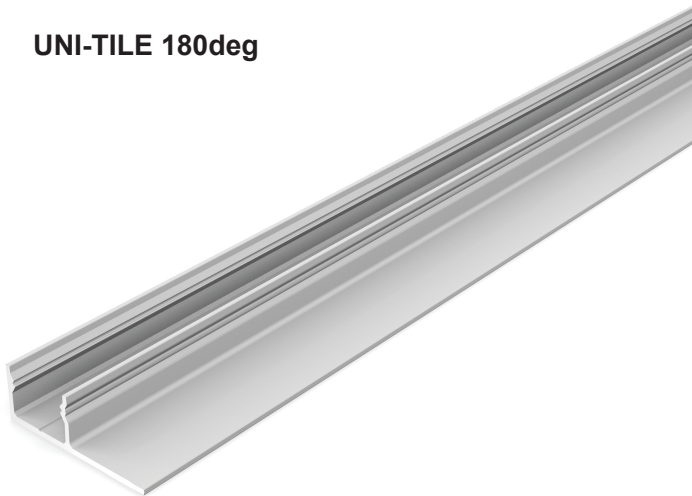

2,5m XXXXX

3 MONTAGE 2,5m

Montage 1

Montage 2

UNI-TILE 180deg

UNI-TILE 180deg PLUS

UNI-TILE 12 270 deg/st C

12 mm maxi