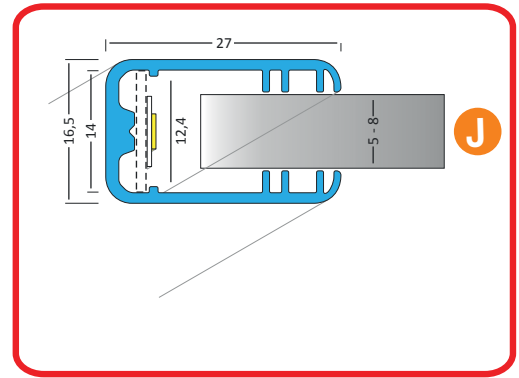

MIKRO-LINE 12

pour verre

≤10mm

MALLTIS
www.maltis.com

1 PROFILÉ