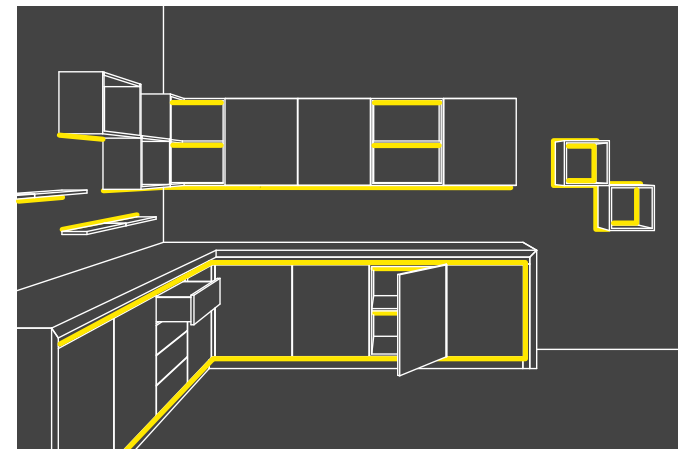

4 SUPPORTS DE FIXATION