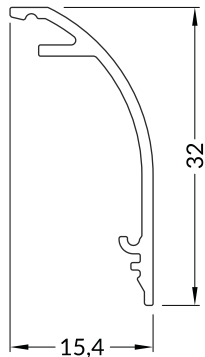

29005 29002

29004 29003