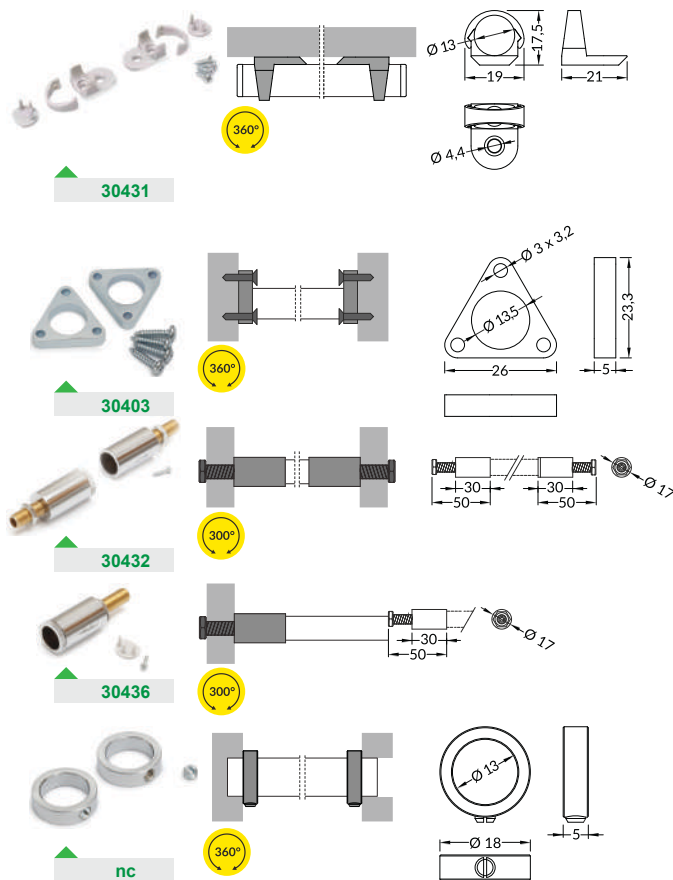

≤10mm

MALLTIS
www.maltis.com

1 PROFILÉ

anodisé

1m **30157** ★
2m **30158** ★

2 DIFFUSEUR

1m **30229**
2m **30230**

3 TERMINAISON

sans passage de câble ● aluminium brut
avec passage de câble ★ anodisé

▶ **30367** ● ▶ **30366** ★
▶ **30369** ● ▶ **30368** ★

4 SUPPORTS DE FIXATION

▶ **30431**

▶ **30403**

▶ **30432**

▶ **30436**

▶ **nc**