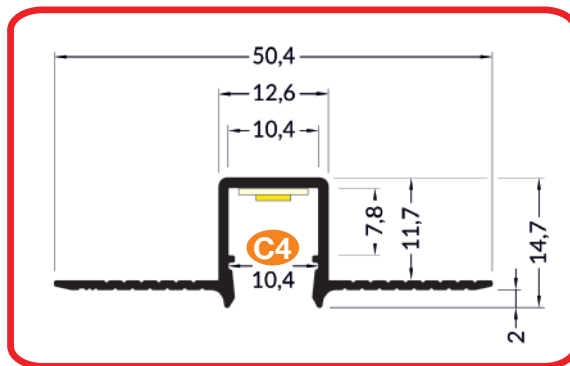

HIDE 10

encasté

mur

plafond

≤8mm

MALLTIS
www.maltis.com

1 PROFILÉ

aluminium brut

2,5m ● aluminium brut
★ anodisé
anodisé

2,5m ▶ 31352 ●

▶ 31353 ★