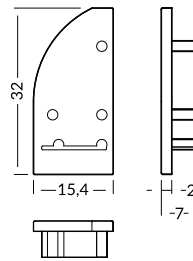

Orifices marqués pour perçage