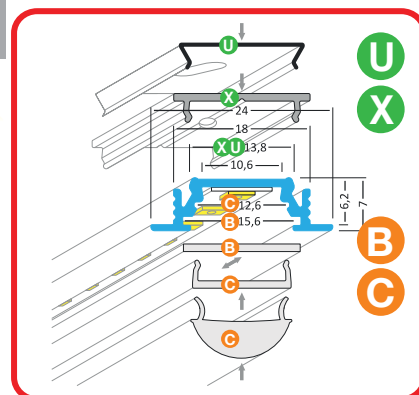

GROOVE 10

encasté

mur

plafond

≤10mm

MALLTIS
www.maltis.com

1 PROFILÉ

1m ● aluminium brut   ● anodisé noir
2m ★ anodisé   ▲ laqué blanc

1m	2m	aluminium brut	anodisé	anodisé noir	laqué blanc
30059	30057	30061	30063		
30060	30058	30062	30064