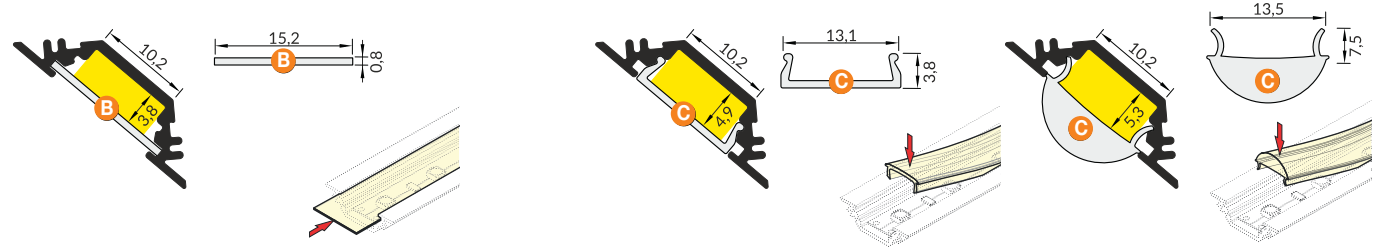

180°

Effet ligne continue obtenu avec un strip LED de 120 LED au mètre et diffuseur opal

TRIO 10

MALLTIS
www.maltis.com

1 PROFILÉ

Fixation à la colle

2 DIFFUSEUR

3 TERMINAISON