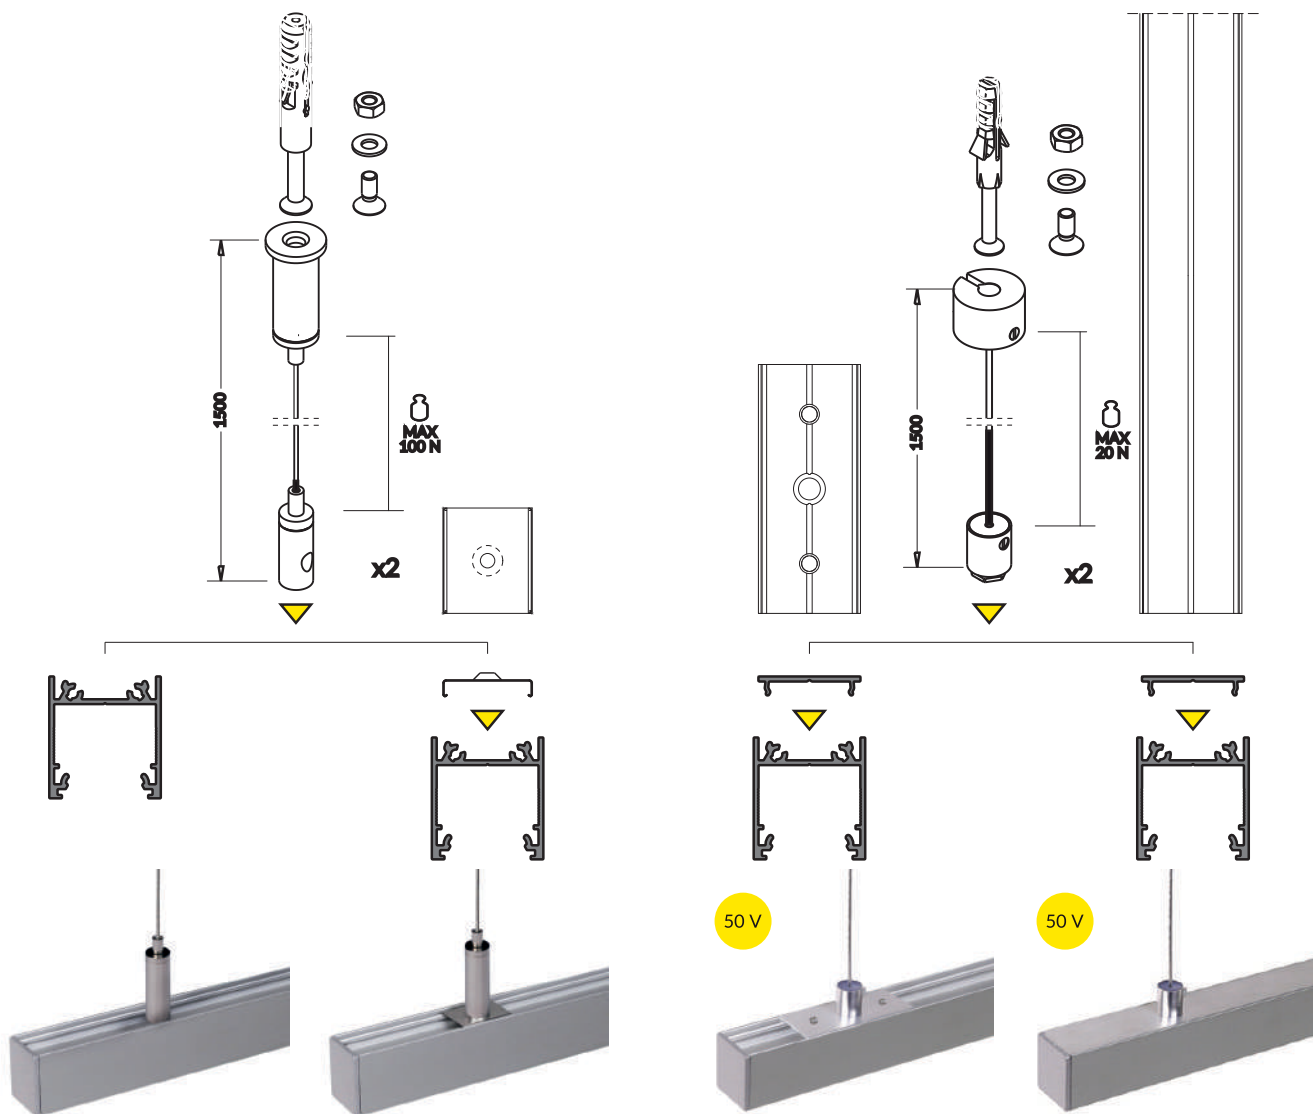

4 SUPPORTS DE FIXATION

30688	-	30689	30687
-------	---	-------	-------

LINEA 20

MALLTIS
www.maltis.com

6 POSITION LED

30730

LINEA 20

en saillie