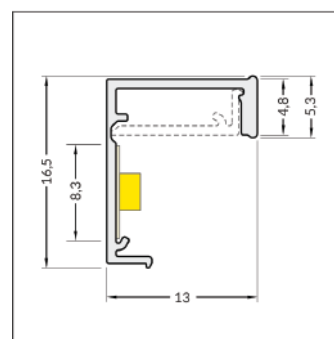

Dimensions de l'espace requis pour l'installation :

2 TERMINAISON

sans passage de câble

31358

SMART-IN 10

1 PROFILÉ

	aluminium brut	anodisé	anodisé noir	laqué blanc
1m	30541	30543	30544	30542
2m	30545	30547	30548	30546