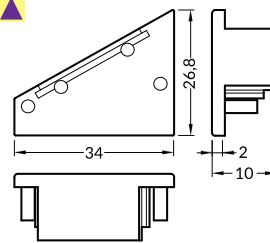

CORNER 27

pose en angle

pose en saillie

mur

plafond

≤27mm

MALLTIS
www.maltis.com

1 PROFILÉ

1m
2m ★ anodisé ● anodisé noir ▲ laqué blanc

2 DIFFUSEUR

1m
2m

1m	30219	30221	30223
2m	30220	30222	30224

3 TERMINAISON

sans passage de câble ● aluminium brut ● anodisé noir
avec passage de câble ★ anodisé ▲ laqué blanc

4 SUPPORTS DE FIXATION

U

30386

X

30392

X

30385

30421