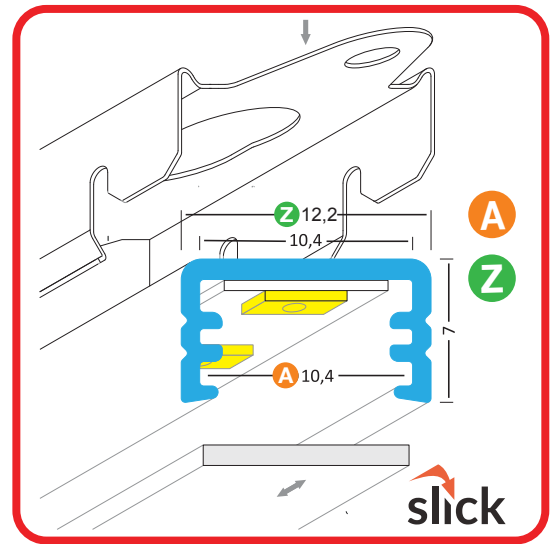

SLIM 8

pose en applique

mur

plafond

≤8mm

MALLTIS
www.maltis.com

1 PROFILÉ

1m	● aluminium brut	● anodisé noir
2m	★ anodisé	▲ laqué blanc

aluminium brut	anodisé	anodisé noir	laqué blanc
1m	▶ 30003 ●	▶ 30001 ★	▶ 30005 ●
2m	▶ 30004 ●	▶ 30002 ★	▶ 30006 ●
			▶ 30007 ▲
			▶ 30008 ▲

longueur standard de 1m et 2m longueur maximum sur demande : 4m

2 DIFFUSEUR

1m	▶ 30189	▶ 30191	▶ 30193
2m	▶ 30190	▶ 30192	▶ 30194

opale   dépoli   transparent