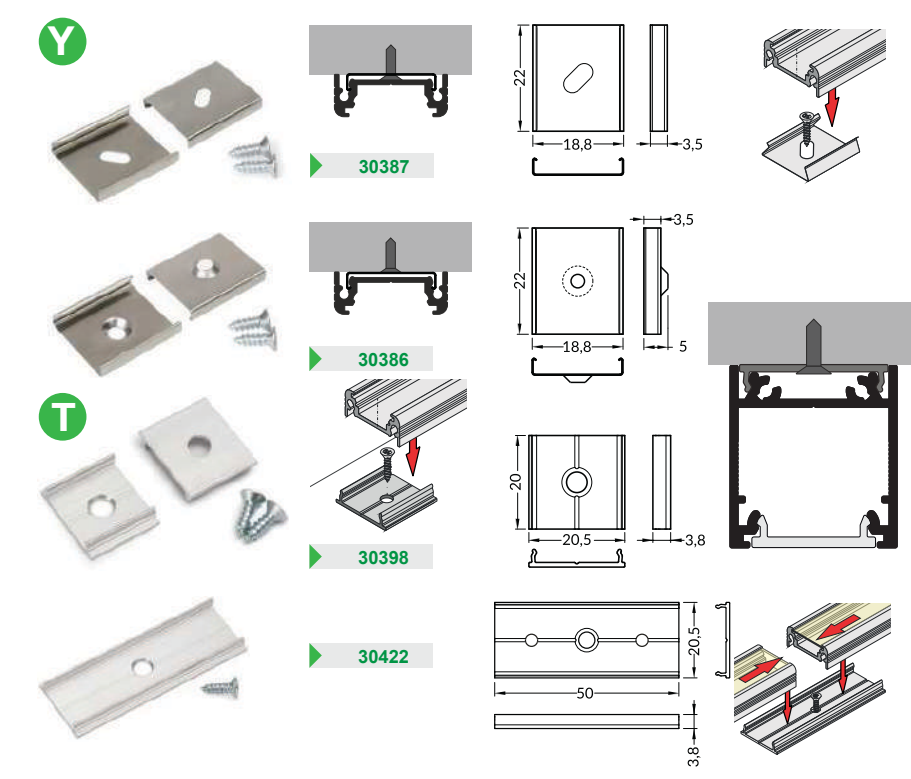

4 SUPPORTS DE FIXATION

30688	-	30689	30687