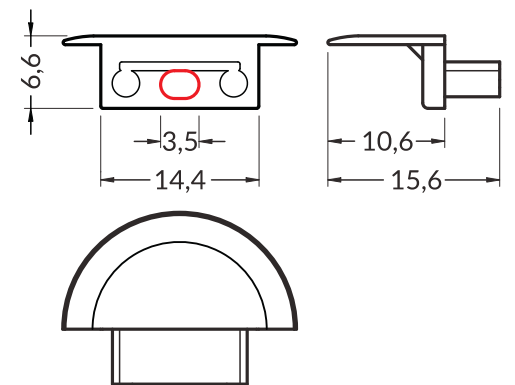

3 TERMINAISON

avec passage de câble	● aluminium brut	● anodisé noir
	★ anodisé	▲ laqué blanc

> 30534 ●	> 30533 ★	> 30532 ●	> 30531 ▲