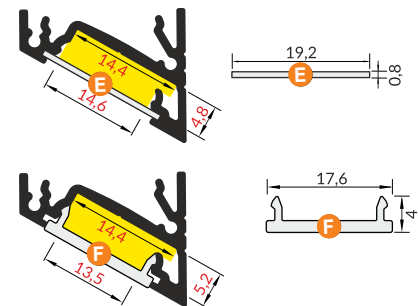

2 DIFFUSEUR

1m 2m

opale, dépoli, transparent, opale, transparent

1m	30209	30211	30213	30217	30215
2m	30210	30212	30214	30218	30216