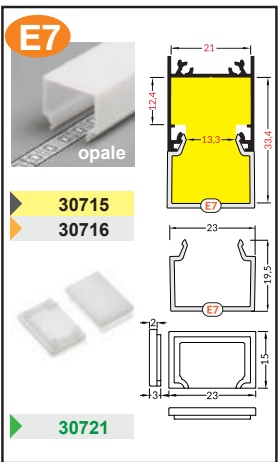

30217	30215
30218	30216