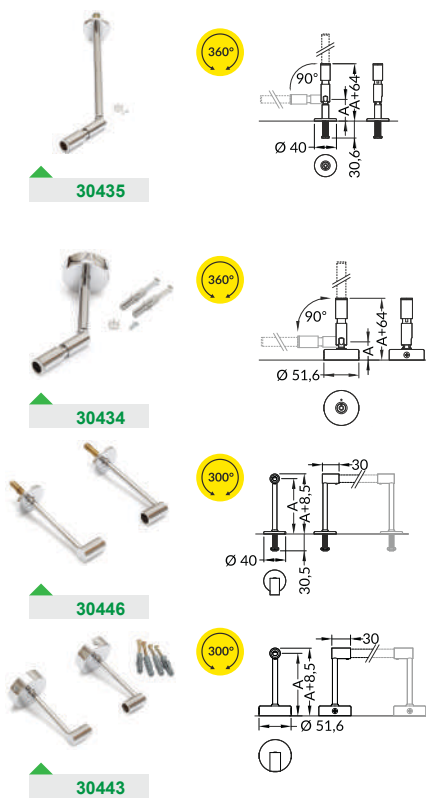

≤10mm

MALLTIS
www.maltis.com

1 PROFILÉ

anodisé

1m **30157** ★
2m **30158** ★

2 DIFFUSEUR

1m **30229**
2m **30230**

3 TERMINAISON

sans passage de câble ● aluminium brut
avec passage de câble ★ anodisé

▶ **30367** ● ▶ **30366** ★
▶ **30369** ● ▶ **30368** ★

4 SUPPORTS DE FIXATION

▶ **30431**

▶ **30403**

▶ **30432**

▶ **30436**

▶ **nc**