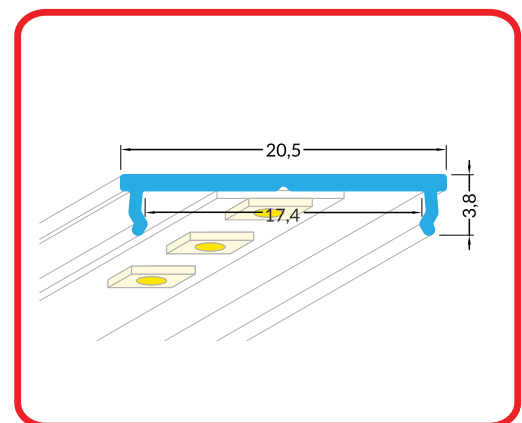

	1m	● aluminium brut	
	2m	★ anodisé	
		aluminium brut	anodisé
1m	▶	30183 ●	▶ 30461 ★
2m	▶	30184 ●	▶ 30462 ★

FIX 16

MALLTIS
www.maltis.com

1 PROFILÉ

	1m	● aluminium brut	● anodisé noir		
	2m	★ anodisé	▲ laqué blanc		
		aluminium brut	anodisé	anodisé noir	laqué blanc
1m	▶	30185 ●	▶ 30017 ★	▶ 30724 ●	▶ 30722 ▲
2m	▶	30186 ●	▶ 30018 ★	▶ 30725 ●	▶ 30723 ▲