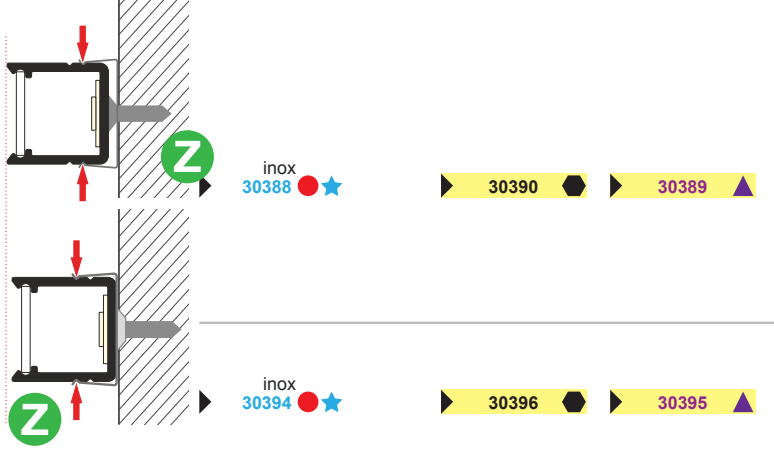

4 SUPPORTS DE FIXATION