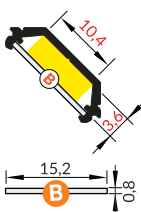

1m
2m

30195
30196

30197
30198

30199
30200