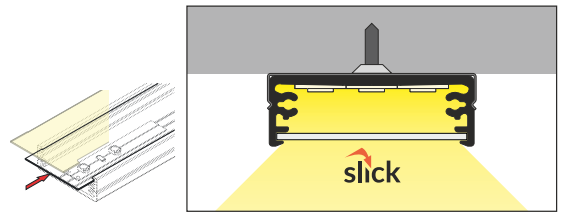

2 DIFFUSEUR

G

pale	époli	transparent

1m	▶ 30219	▶ 30221	▶ 30223
2m	▶ 30220	▶ 30222	▶ 30224

3 TERMINAISON

	▶ sans passage de câble	● aluminium brut	● anodisé noir
	▶ avec passage de câble	★ anodisé	▲ laqué blanc

▶ 30290 ●	▶ 30289 ★	▶ 30291 ●	▶ 30292 ▲
▶ 30294 ●	▶ 30293 ★	▶ 30295 ●	▶ 30296 ▲

4 SUPPORTS DE FIXATION

W

▶ 30382	
▶ 30402	

Câble acier SELV + support de fixation

▶ 30688 ●	▶ - ★	▶ 30689 ●	▶ 30687 ▲