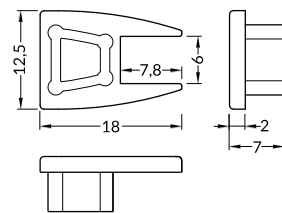

3 TERMINAISON

	avec passage de câble	aluminium brut	anodisé	anodisé noir	laqué blanc
30354	30353	30352	30351		

1 PROFILÉ 1m 2m ★ anodisé

2 TERMINAISON ★ anodisé avec passage de câble

MIKRO-LINE 12

 pour verre