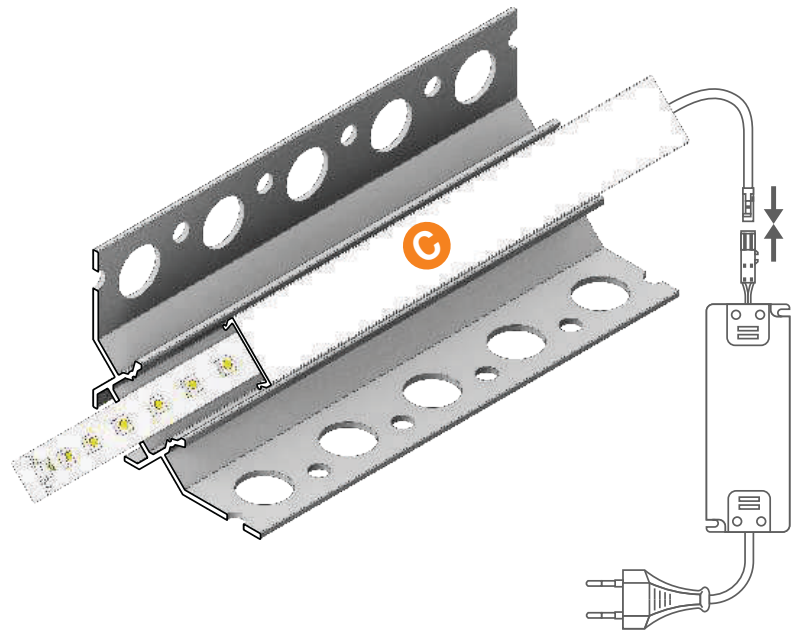

30421

UNI-TILE 12 90 deg/st C

12 mm maxi

Application spéciale

MALLTIS
www.maltis.com

1 PROFILÉ 2,5m ★ anodisé

2 DIFFUSEUR 2,5m C click cover

3 MONTAGE 2,5m