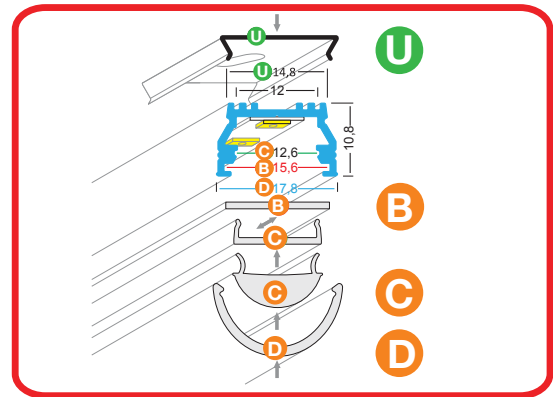

4 SUPPORTS DE FIXATION

S

Modèle avec trou conique

Modèle avec trou rond

1 PROFILÉ

	aluminium brut	anodisé	anodisé noir	laqué blanc
1m	30023	30017	30019	30021
2m	30024	30018	30020	30022

2 DIFFUSEUR

	opale	dépoli	transparent	opale	dépoli	transparent	opale
1m	30195	30197	30199	30203	30201	30205	30207
2m	30196	30198	30200	30204	30202	30206	30208