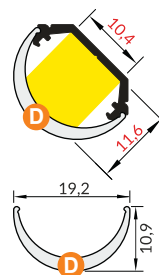

1m
2m

30195
30196

30197
30198

30199
30200

D

30207
30208

3 TERMINAISON

sans passage de câble ● aluminium brut ◐ anodisé noir
avec passage de câble ★ anodisé ▲ laqué blanc