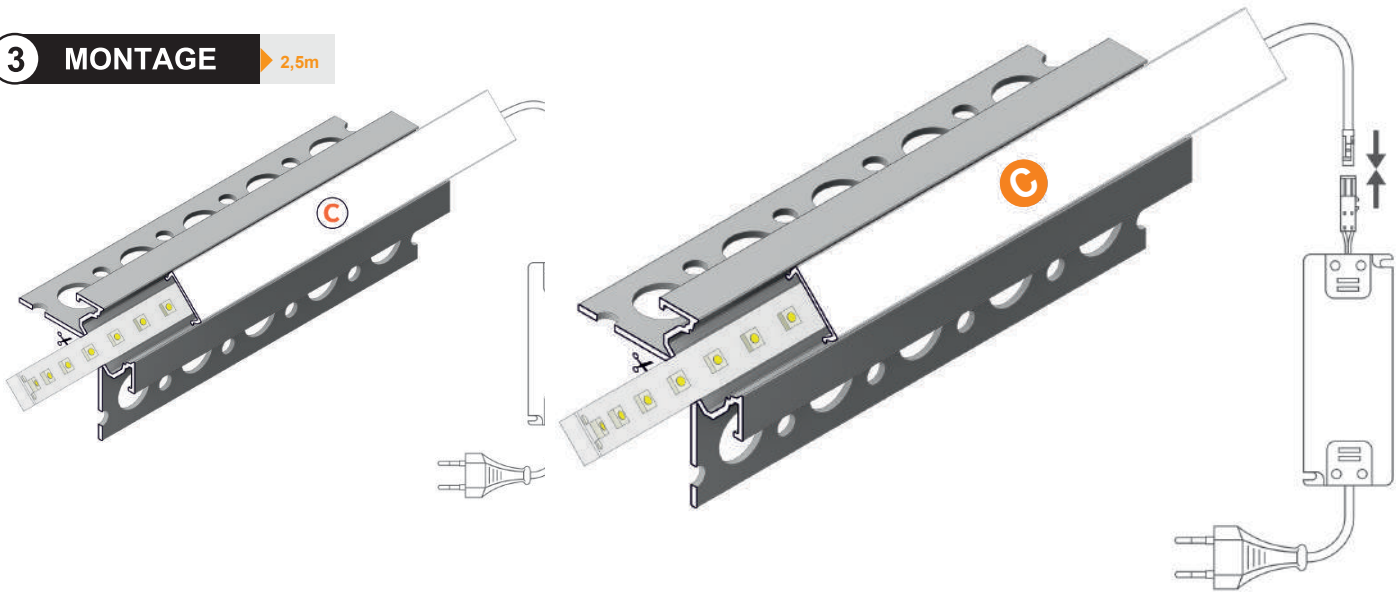

Application spéciale

MALLTIS
www.malltis.com

1 PROFILÉ 2,5m ★ anodisé

2 DIFFUSEUR 2,5m C click cover

3 MONTAGE 2,5m

UNI-TILE 270deg

UNI-TILE 270deg PLUS

HIDE 10