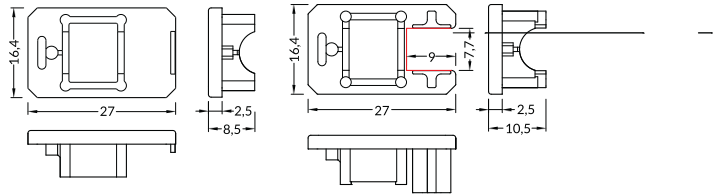

3 TERMINAISON

sans passage de câble ● aluminium brut   ● anodisé noir
avec passage de câble ★ anodisé