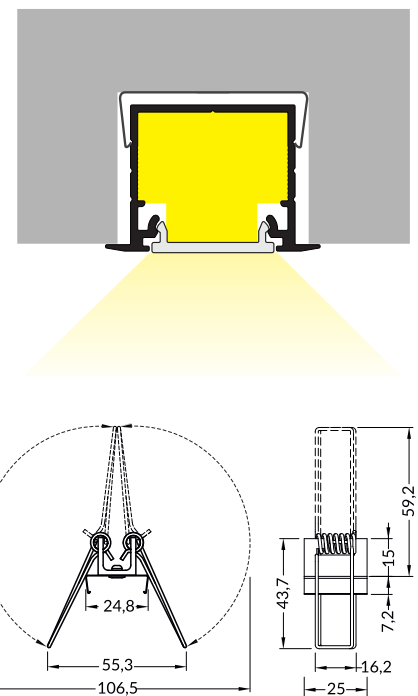

plafond

≤120mm

MALLTIS
www.maltis.com

1 PROFILÉ

COUVERCLE - pièce utilisée pour fermer le profilé

2 DIFFUSEUR

3 TERMINAISON

4 SUPPORTS DE FIXATION