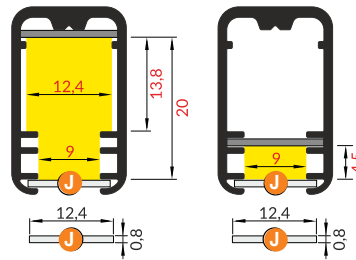

2 DIFFUSEUR