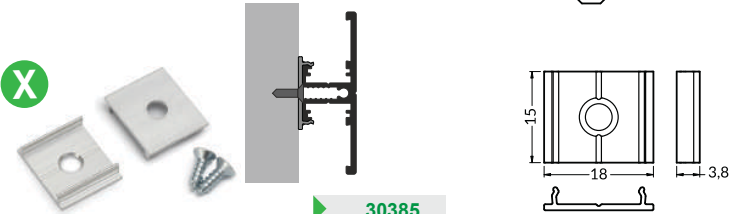

3 TERMINAISON

sans passage de câble ● aluminium brut ● anodisé noir
avec passage de câble ★ anodisé ▲ laqué blanc

4 SUPPORTS DE FIXATION

U

X

STEP 10

spécifique

≤10mm