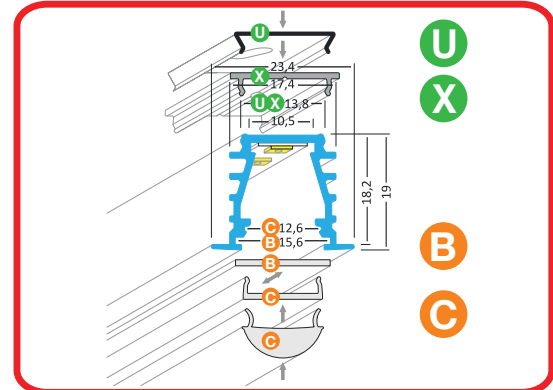

DEEP 10

encasté

mur

plafond

≤10mm

MALLTIS
www.maltis.com

1 PROFILÉ

1m 2m

★ anodisé   ● anodisé noir   ▲ laqué blanc

anodisé	anodisé noir	laqué blanc
1m 30065 ★	1m 30067 ●	1m 30069 ▲
2m 30066 ★	2m 30068 ●	2m 30070 ▲