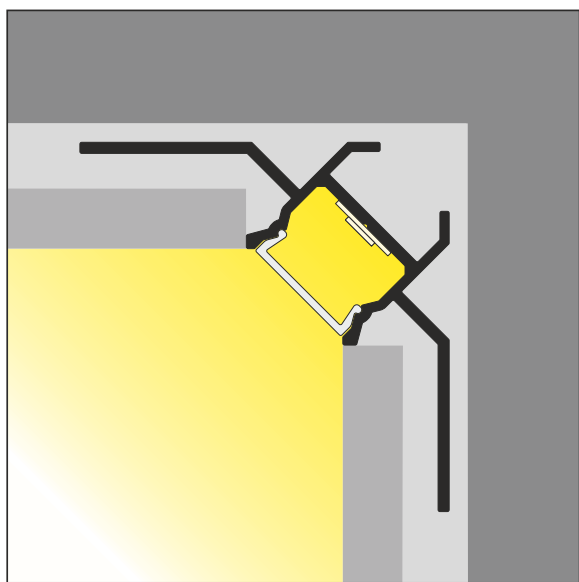

3 MONTAGE 2,5m