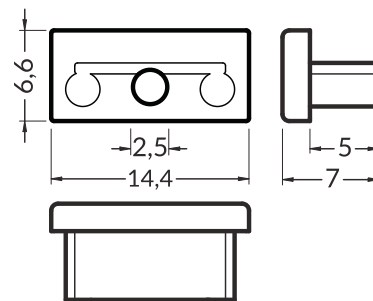

3 TERMINAISON

sans passage de câble ● aluminium brut   ● anodisé noir
avec passage de câble ★ anodisé   ▲ laqué blanc