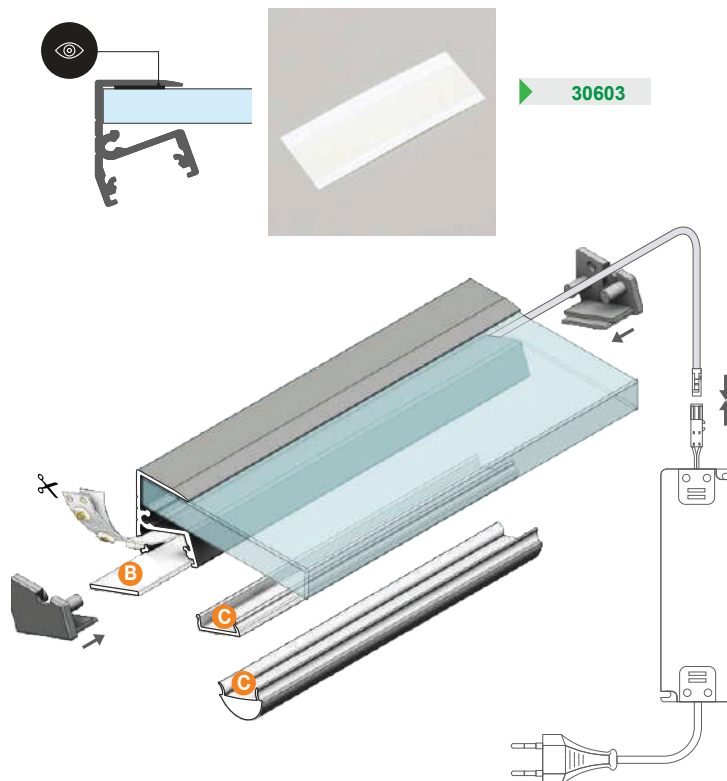

3 TERMINAISON

	avec passage de câble	aluminium brut	anodisé	anodisé noir	laqué blanc
30354	30353	30352	30351