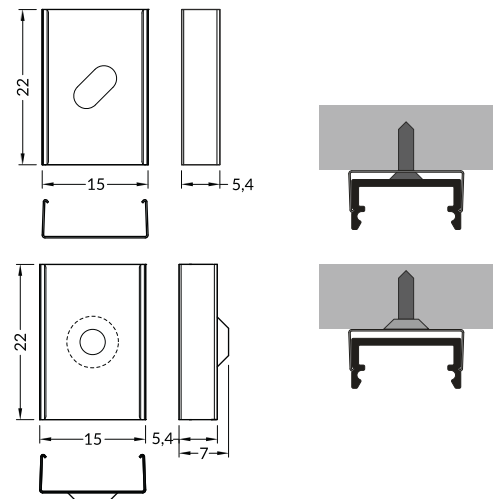

5 SUPPORTS DE FIXATION

S	inox	● aluminium brut	● anodisé noir
	★ anodisé	▲ laqué blanc	

	> 30522 ●★	> 30521 ●	> 30520 ▲
Modèle avec trou conique	inox		
	> 30514 ●★	> 30400 ●	> 30515 ▲