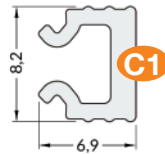

1 PROFILÉ 2m

anodisé

2m 30813

2 DIFFUSEUR 2m

opale

1m 00000
2m 00000

3 TERMINAISON

sans passage de câble ● aluminium brut ★ anodisé ▲ laqué blanc