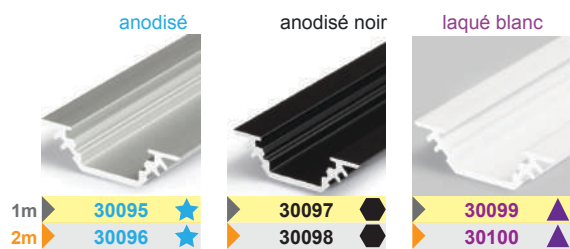

mur

plafond

≤120mm

MALLTIS
www.maltis.com

60°

90°

120°

135°

180°

Effet ligne continue obtenu avec un strip LED de 120 LED au mètre et diffuseur opal

TRIO 10

MALLTIS
www.maltis.com

1 PROFILÉ

Fixation à la colle

2 DIFFUSEUR

3 TERMINAISON