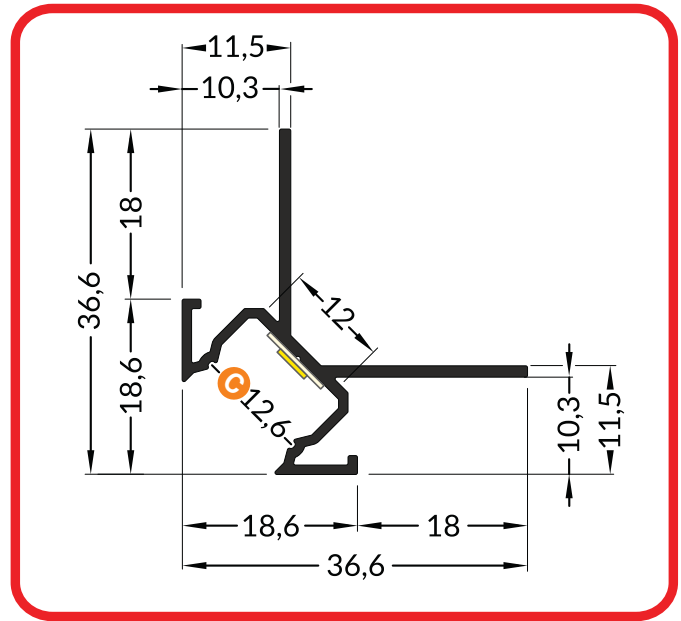

2 DIFFUSEUR 2,5m C click cover