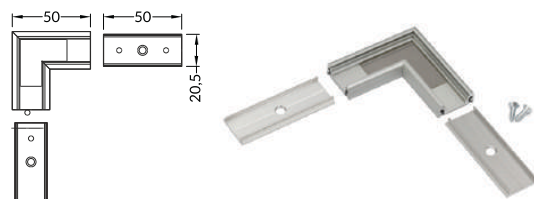

4 RACCORD

★ anodisé ● anodisé noir ▲ laqué blanc