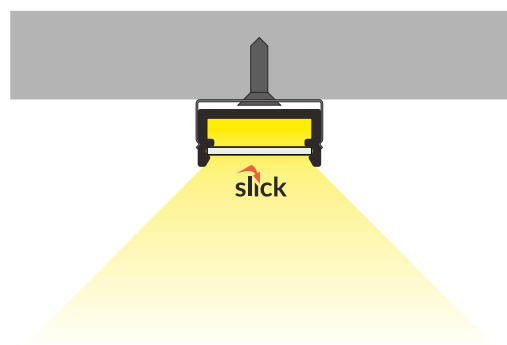

2 DIFFUSEUR