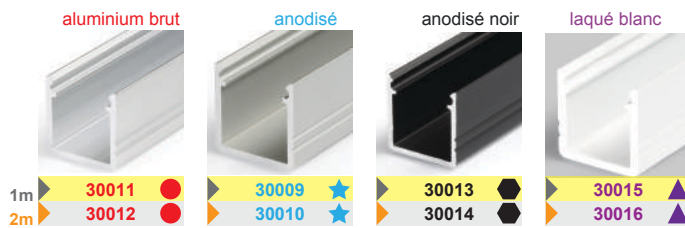

sans passage de câble ● aluminium brut ● anodisé noir
avec passage de câble ★ anodisé ▲ laqué blanc

4 RACCORD

Connecteur L angle 90°

▶ - ●	▶ 30409 ★	▶ 30411 ●	▶ 30410 ▲
-------	-----------	-----------	-----------

● aluminium brut ● anodisé noir
★ anodisé ▲ laqué blanc

5 SUPPORTS DE FIXATION

inox	▶ 30388 ●★	▶ 30390 ●	▶ 30389 ▲
inox	▶ 30394 ●★	▶ 30396 ●	▶ 30395 ▲

Support SL

▶ 30404

zinc

1 PROFILÉ

2 DIFFUSEUR

3 TERMINAISON

4 SUPPORTS DE FIXATION

SURFACE 10

pose en applique

mur

plafond

≤10mm

MALLTIS
www.maltis.com