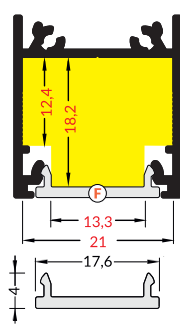

30217	30215
30218	30216