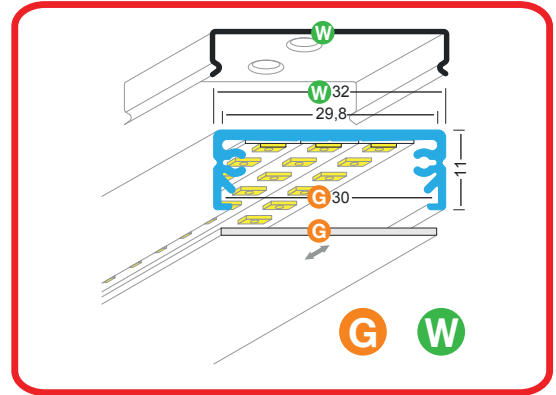

WIDE 24

MALLTIS
www.maltis.com

1 PROFILÉ

1m	● aluminium brut	● anodisé noir
2m	★ anodisé	▲ laqué blanc

aluminium brut	anodisé	anodisé noir	laqué blanc

1m	▶ 30051 ●	▶ 30049 ★	▶ 30055 ●	▶ 30053 ▲
2m	▶ 30052 ●	▶ 30050 ★	▶ 30056 ●	▶ 30054 ▲