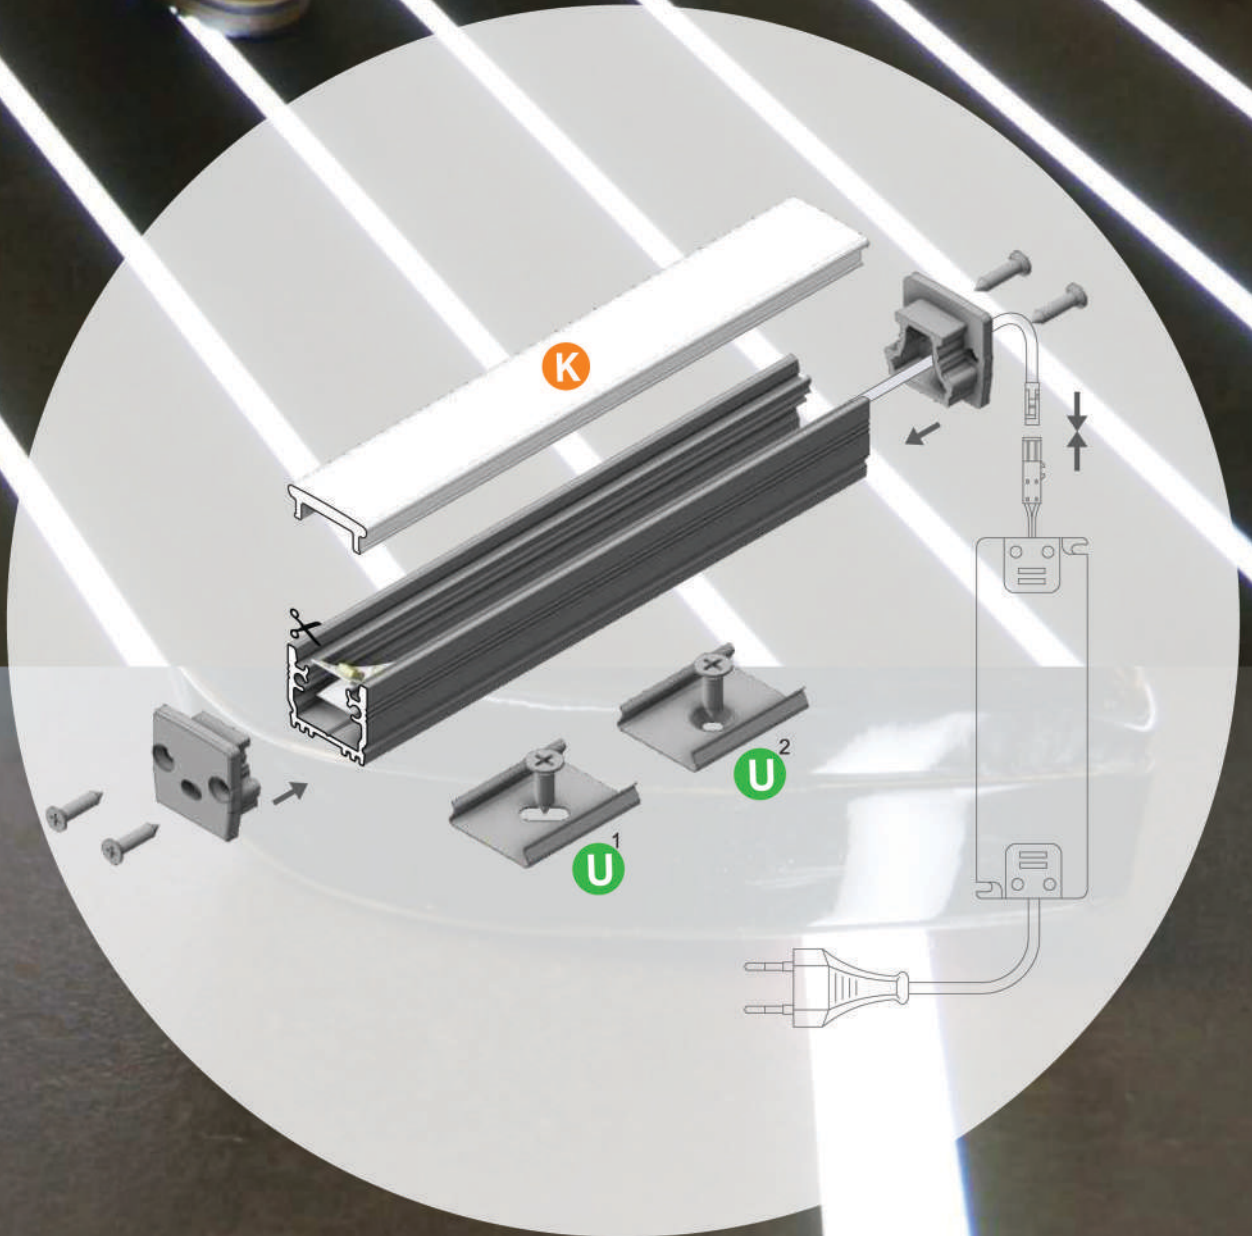

4 SUPPORTS DE FIXATION

U

GROOVE 14

encastré

mur

plafond

≤8mm

MALLTIS
www.maltis.com