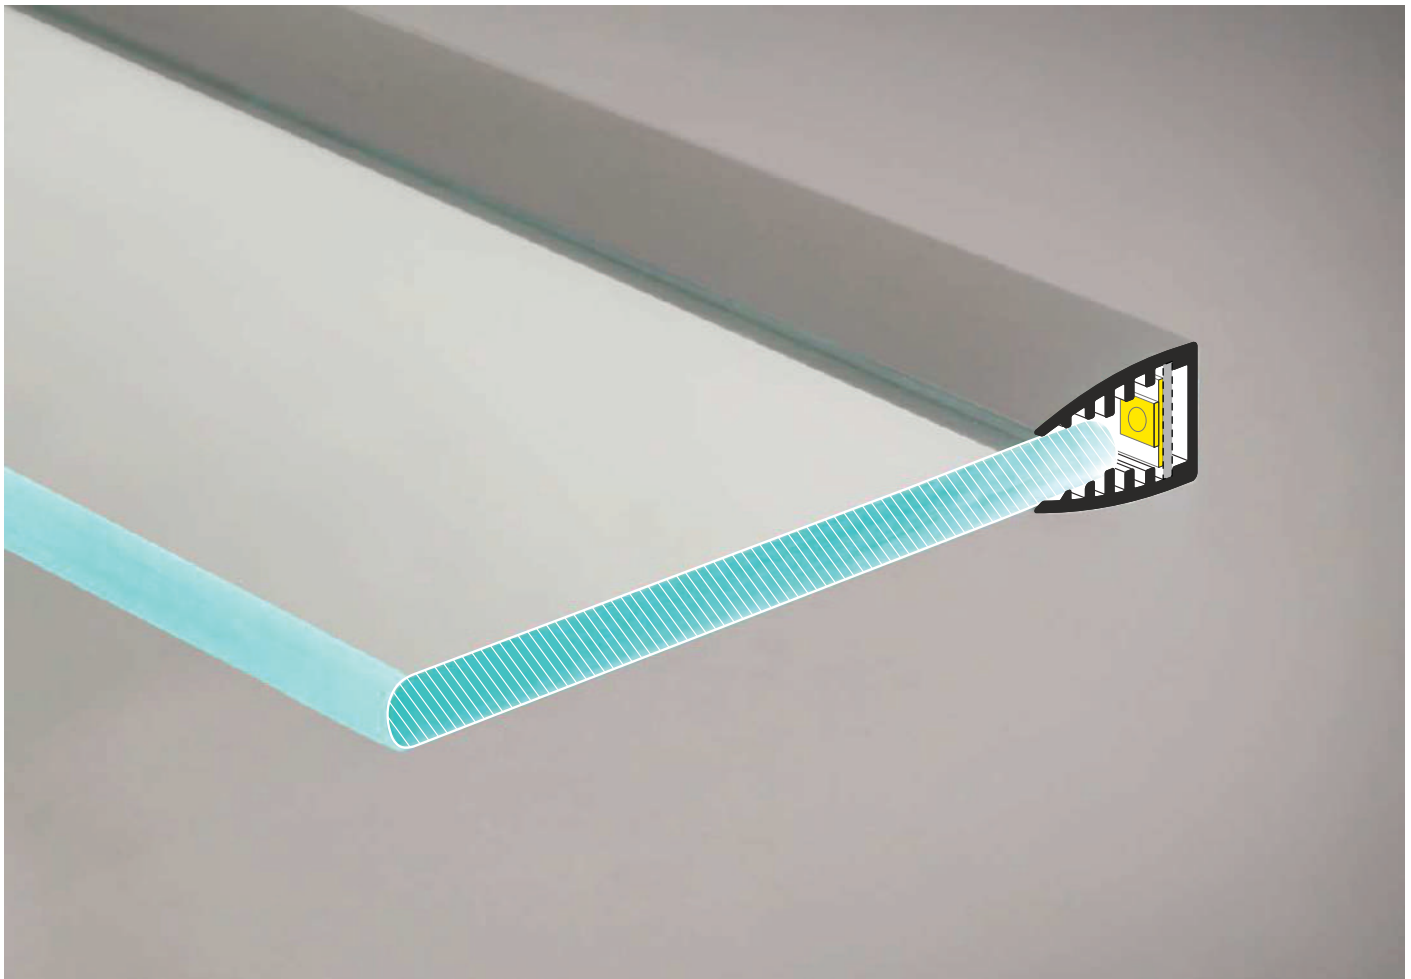

3 TERMINAISON

	avec passage de câble	aluminium brut	anodisé	anodisé noir	laqué blanc
30354	30353	30352	30351		

1 PROFILÉ 1m 2m ★ anodisé

2 TERMINAISON ★ anodisé avec passage de câble

MIKRO-LINE 12

 pour verre