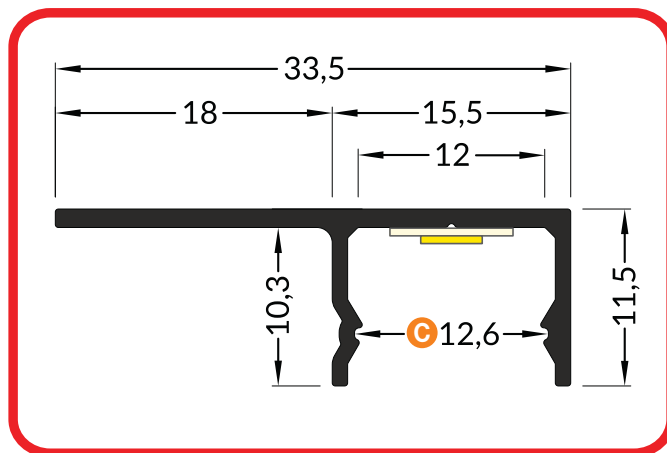

UNI-TILE 12 180 deg/st C

12 mm maxi

Application spéciale

MALLTIS
www.malltis.com

1 PROFILÉ 2,5m ★ anodisé

2,5m ★ 31347

★ 31341

2 DIFFUSEUR 2,5m C click cover

2,5m XXXXX

3 MONTAGE 2,5m