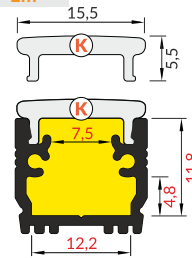

FLOOR 12

spécifique

mur

plafond

≤12mm

MALLTIS
www.maltis.com

1 PROFILÉ

1m
2m ★ anodisé

anodisé

2 DIFFUSEUR

1m
2m

K opale

1m 30233
2m 30234

Joint d'étanchéité pour un usage extérieur

3 TERMINAISON

sans passage de câble
avec passage de câble ★ anodisé

30751 ★
30753 ★

30750 ★
30752 ★

30387

4 SUPPORTS DE FIXATION

U