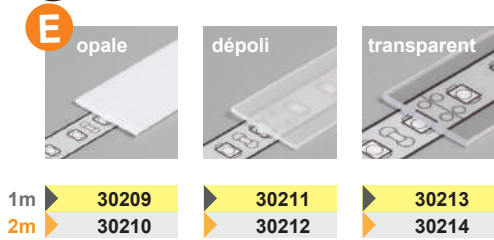

30309 ★	30311 ●	30312 ▲
--	---	--

4 RACCORD

● aluminium brut	● anodisé noir
★ anodisé	▲ laqué blanc

5 SUPPORTS DE FIXATION

Y		30387		
		30386		
T		30398		
		30422		

LINEA-IN 20

encastré

mur

plafond

≤120mm

MALLTIS
www.maltis.com

1 PROFILÉ

COUVERCLE - pièce utilisée pour fermer le profilé

2 DIFFUSEUR

3 TERMINAISON

4 SUPPORTS DE FIXATION

LINEA-IN 20

encastré

mur

plafond

≤120mm

MALLTIS
www.maltis.com

▶ 30566 ★ ▶ 30567 ● ▶ 30565 ▲

▶ 30572 ★ ▶ 30573 ● ▶ 30571 ▲