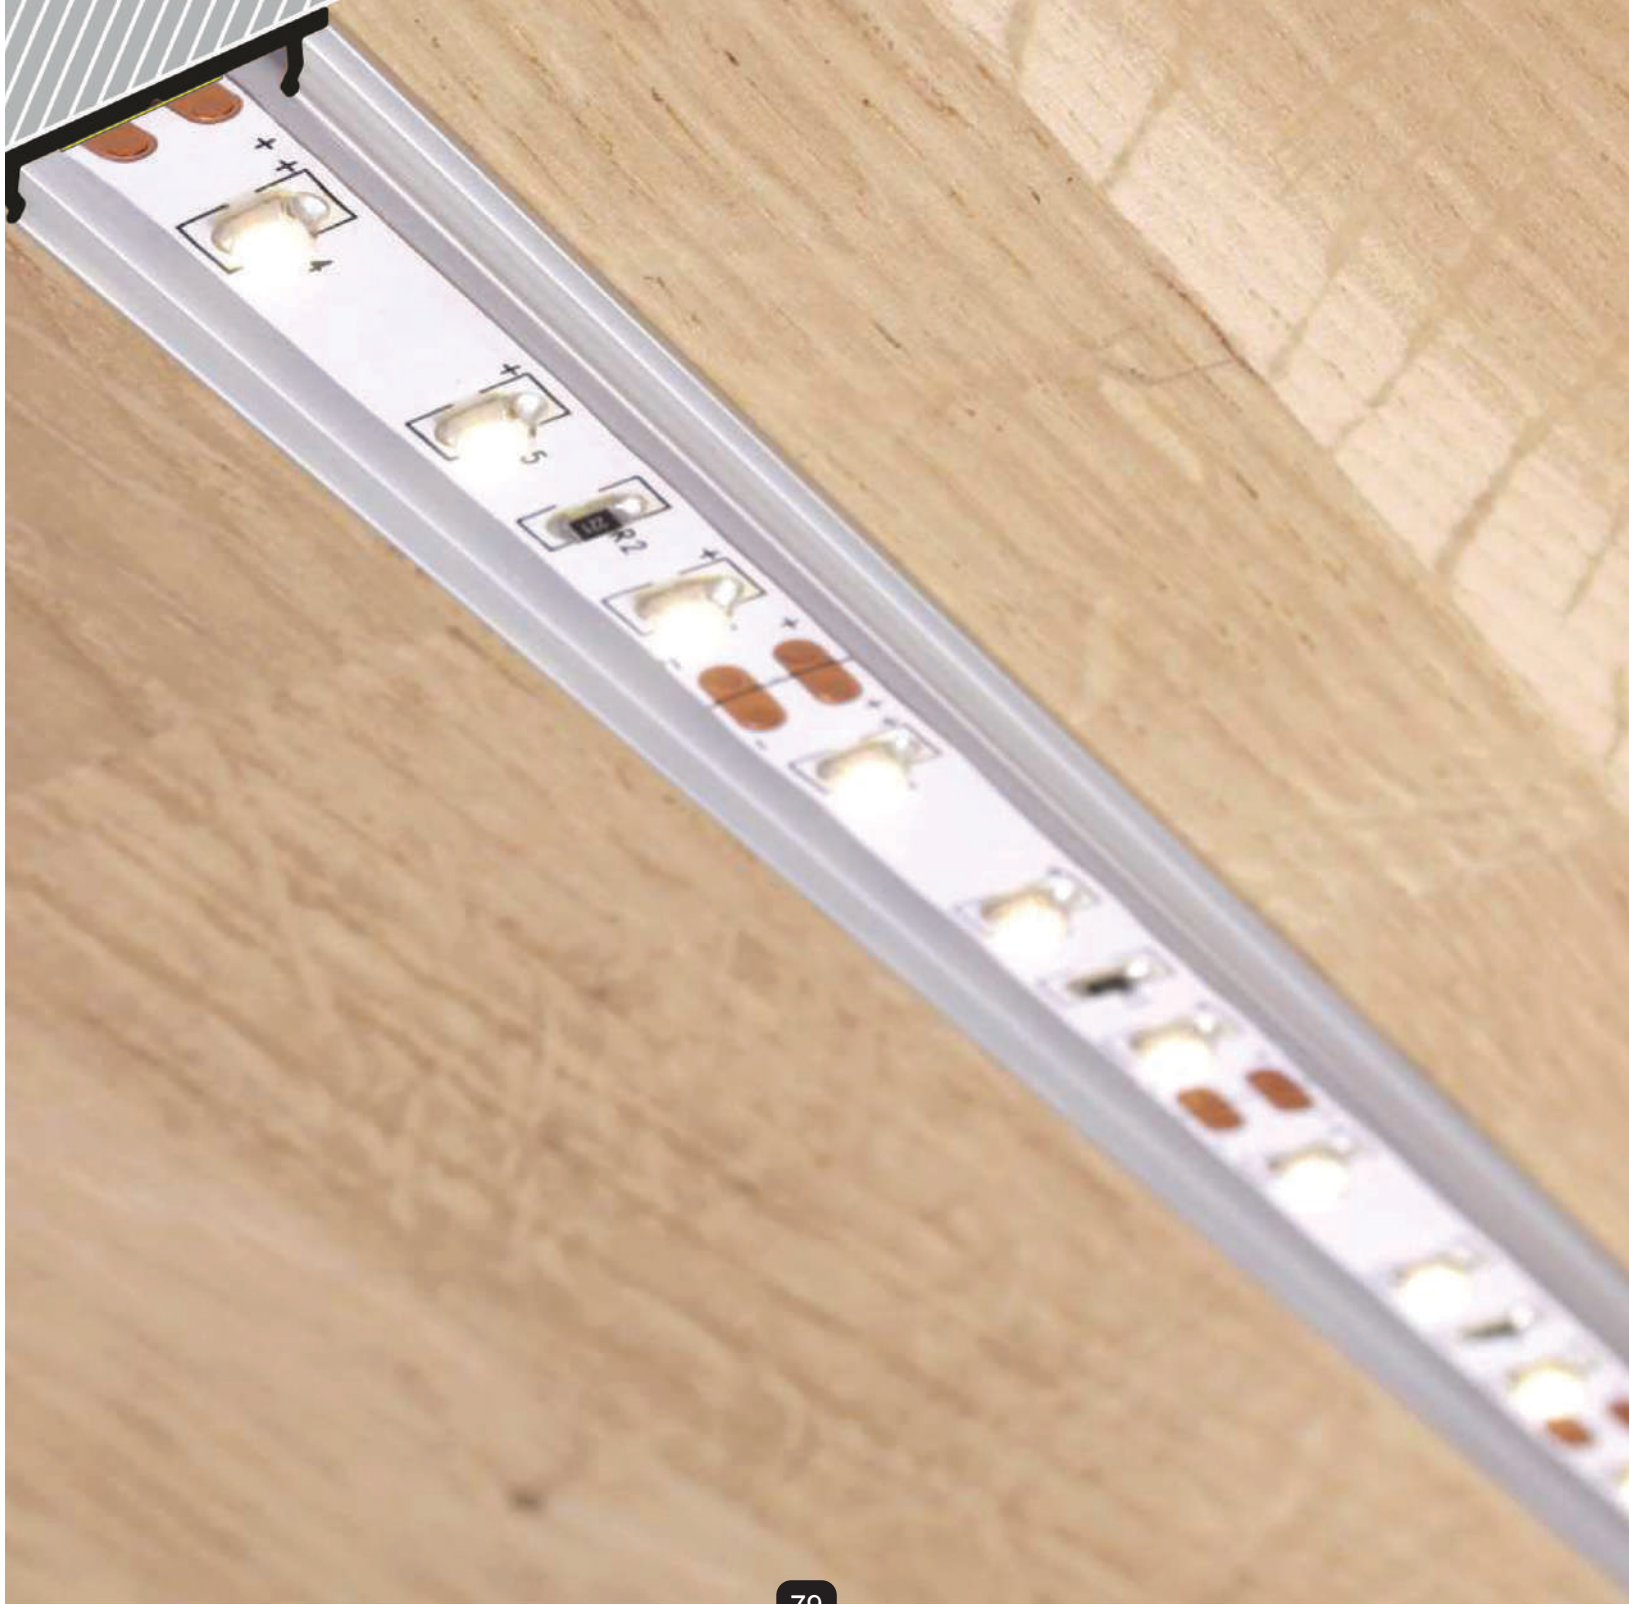

	1m	● aluminium brut	
	2m	★ anodisé	
		aluminium brut	anodisé
1m	▶	30183 ●	▶ 30461 ★
2m	▶	30184 ●	▶ 30462 ★

FIX 16

MALLTIS
www.maltis.com

1 PROFILÉ

	1m	● aluminium brut	● anodisé noir		
	2m	★ anodisé	▲ laqué blanc		
		aluminium brut	anodisé	anodisé noir	laqué blanc
1m	▶	30185 ●	▶ 30017 ★	▶ 30724 ●	▶ 30722 ▲
2m	▶	30186 ●	▶ 30018 ★	▶ 30725 ●	▶ 30723 ▲