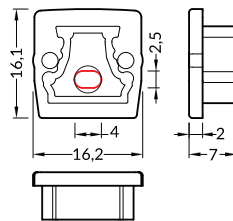

K opale

1m 30233
2m 30234

Joint d'étanchéité pour un usage extérieur

3 TERMINAISON

sans passage de câble
avec passage de câble ★ anodisé

30751 ★
30753 ★

30750 ★
30752 ★

30387