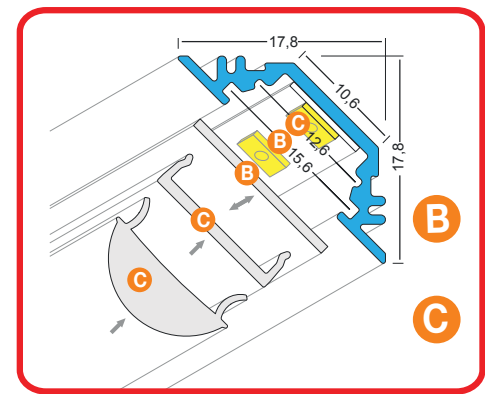

180°

Effet ligne continue obtenu avec un strip LED de 120 LED au mètre et diffuseur opal

TRIO 10

MALLTIS
www.maltis.com

1 PROFILÉ

Fixation à la colle

2 DIFFUSEUR

3 TERMINAISON