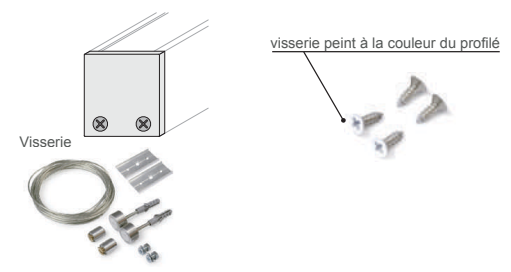

4 SUPPORTS DE FIXATION

30688	-	30689	30687