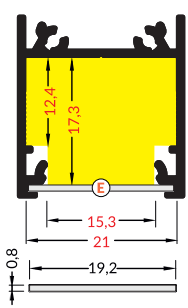

1m	30209	30211	30213
2m	30210	30212	30214