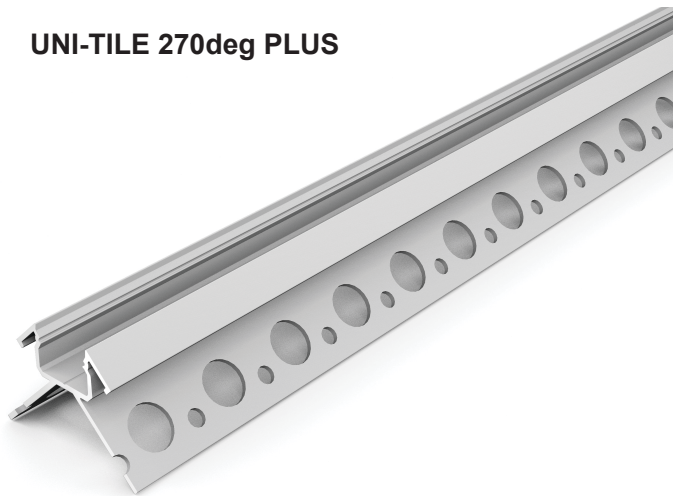

UNI-TILE 270deg PLUS