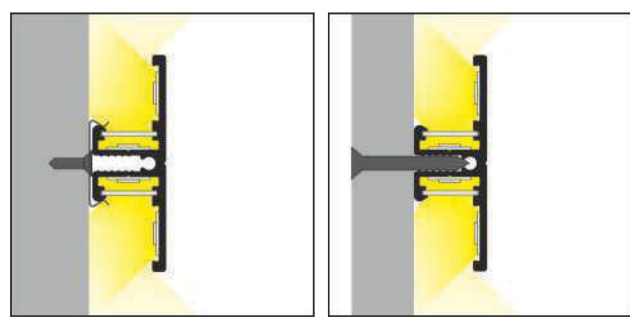

3 TERMINAISON

sans passage de câble ● aluminium brut ● anodisé noir
avec passage de câble ★ anodisé ▲ laqué blanc

4 SUPPORTS DE FIXATION

U

X

STEP 10

spécifique

≤10mm