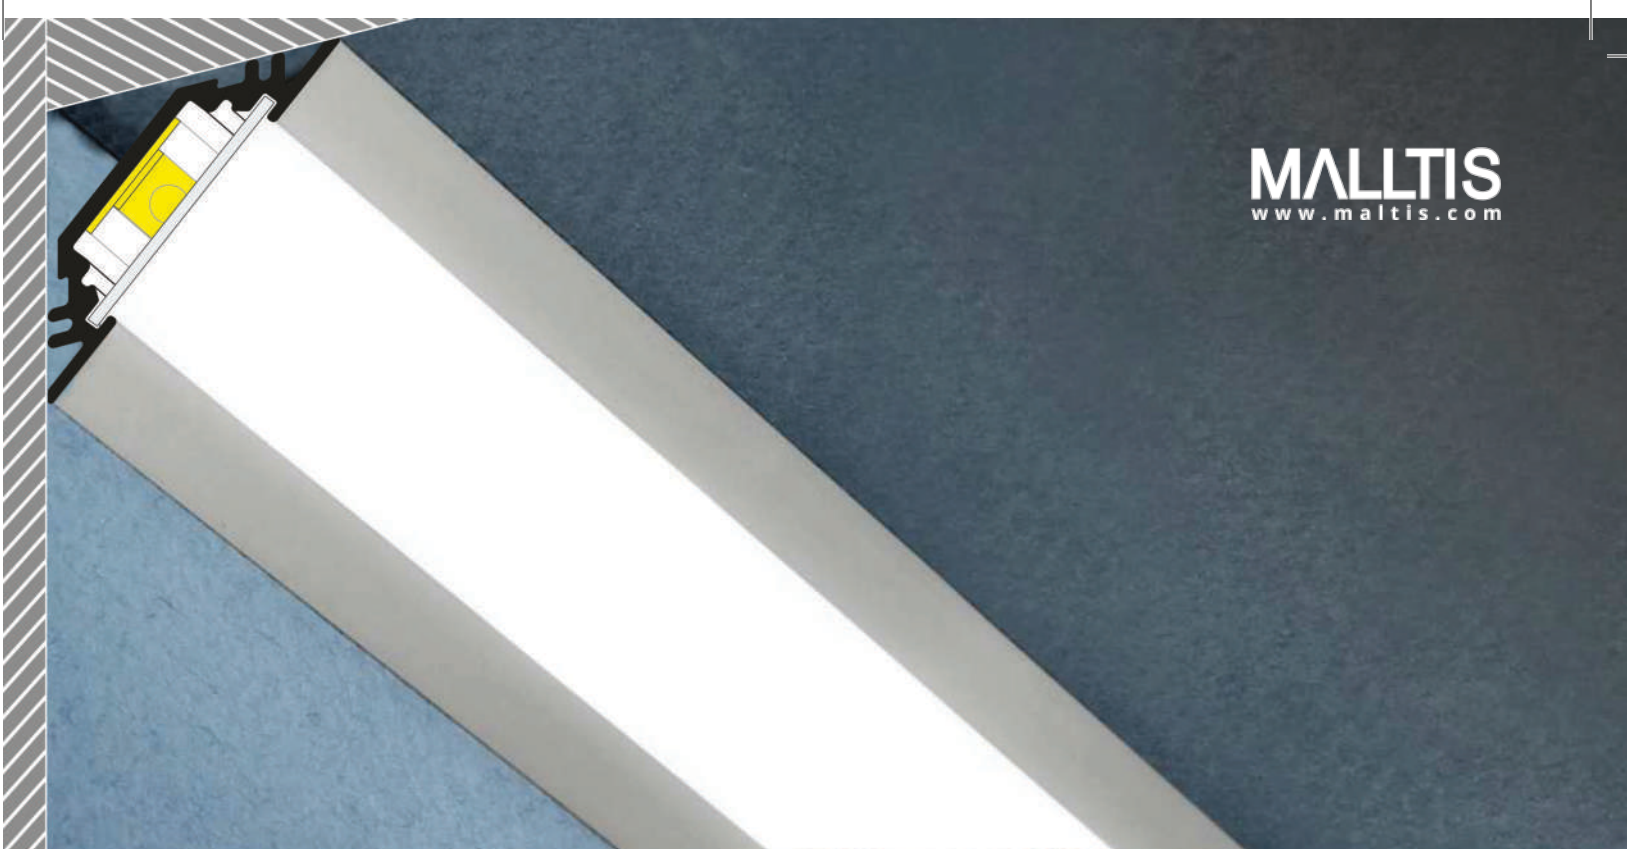

180°

Effet ligne continue obtenu avec un strip LED de 120 LED au mètre et diffuseur opal

TRIO 10

MALLTIS
www.maltis.com

1 PROFILÉ

Fixation à la colle

2 DIFFUSEUR

3 TERMINAISON