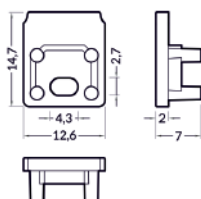

TWIN 8

 pour verre

 ≤8mm

MALLTIS
www.maltis.com

1 PROFILÉ 1m  aluminium brut
2m

TWIN STANDARD

aluminium brut

1m **30127**
2m **30128**