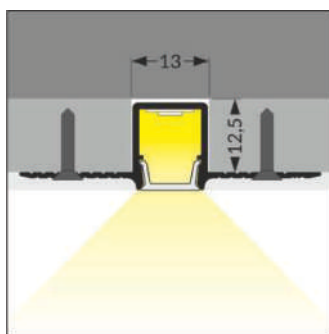

HIDE 10

encasté

mur

plafond

≤8mm

MALLTIS
www.maltis.com

1 PROFILÉ

aluminium brut

2,5m ● aluminium brut
★ anodisé
anodisé

2,5m ▶ 31352 ●

▶ 31353 ★