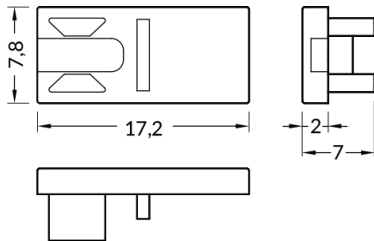

3 TERMINAISON

sans passage de câble ● aluminium brut ★ anodisé ▲ laqué blanc