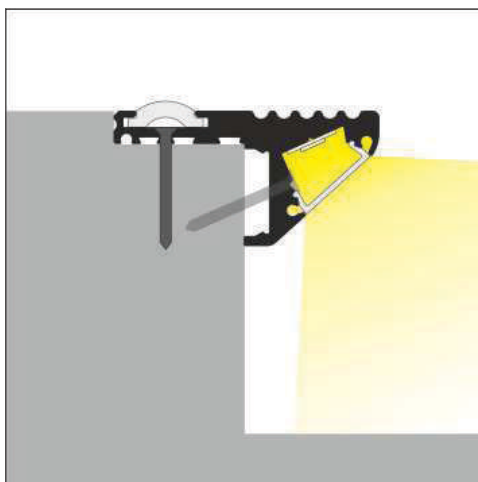

3 TERMINAISON

30378	★
30379	●