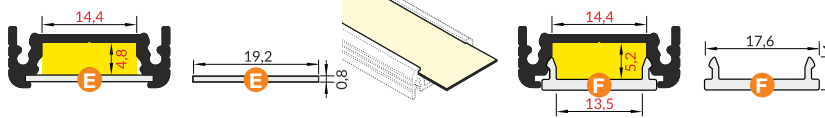

2 DIFFUSEUR

1m
2m