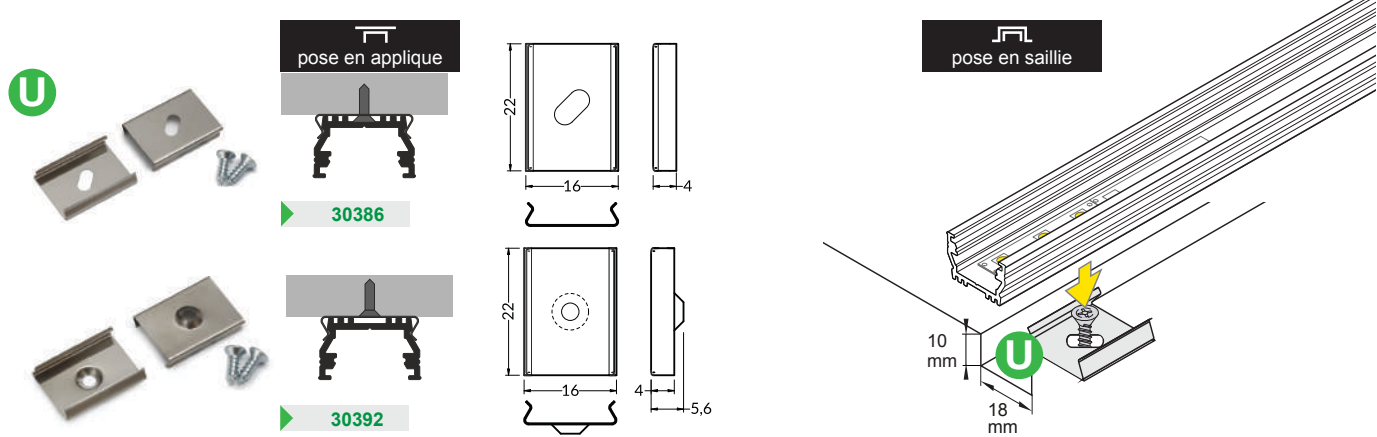

5 SUPPORTS DE FIXATION