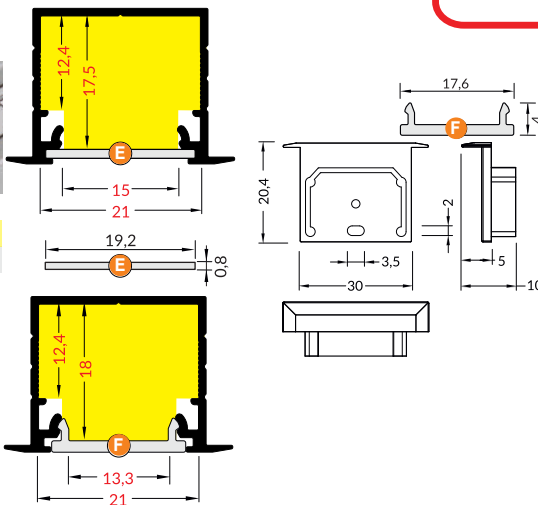

plafond

≤120mm

MALLTIS
www.maltis.com

1 PROFILÉ

COUVERCLE - pièce utilisée pour fermer le profilé

2 DIFFUSEUR

3 TERMINAISON

4 SUPPORTS DE FIXATION