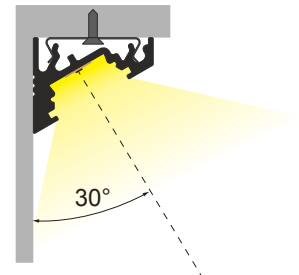

2 DIFFUSEUR

B	opale	dépoli	transparent	C	opale	dépoli	transparent
1m	▶ 30195	▶ 30197	▶ 30199	▶ 30203	▶ 30201	▶ 30205	
2m	▶ 30196	▶ 30198	▶ 30200	▶ 30204	▶ 30202	▶ 30206	

3 TERMINAISON

▶ sans passage de câble	● aluminium brut	● anodisé noir
▶ avec passage de câble	★ anodisé	▲ laqué blanc

▶ 30318 ●	▶ 30317 ★	▶ 30319 ●	▶ 30320 ▲
▶ 30322 ●	▶ 30321 ★	▶ 30323 ●	▶ 30324 ▲