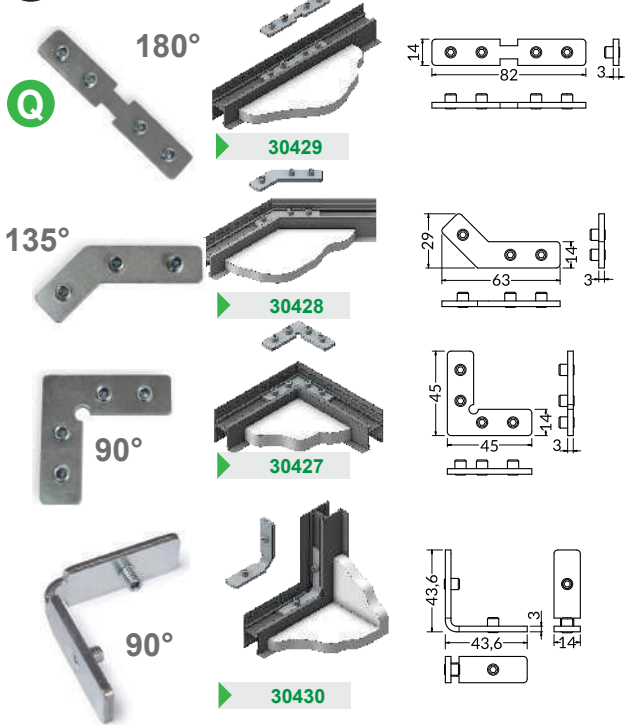

4 SUPPORTS DE FIXATION

U5

30708

30711 ●	- ★	30710 ●	30709 ▲
30688 ●	- ★	30689 ●	30687 ▲

FRAME 14

spécifique

mur

plafond

≤14mm

MALLTIS
www.maltis.com

1 PROFILÉ

2 DIFFUSEUR

3 RACCORD

Q¹

Q²

Q³

Q⁴

Q 90 deg bent connector
łącznik Q 90 st gięty

Q 180 deg connector
łącznik Q 180 st

Q 135 deg connector
łącznik Q 135 st

Q 90 deg connector
łącznik Q 90 st

B

C

B