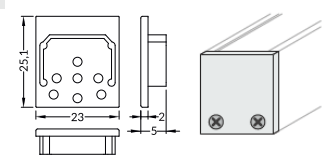

3 TERMINAISON

sans passage de câble ● aluminium brut   ● anodisé noir
★ anodisé   ▲ laqué blanc

Terminaison	30298	30297	30300	30299
Visserie	30719	30720	30718	30717