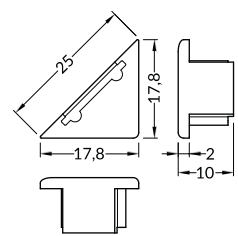

180°

Effet ligne continue obtenu avec un strip LED de 120 LED au mètre et diffuseur opal

TRIO 10

MALLTIS
www.maltis.com

1 PROFILÉ

Fixation à la colle

2 DIFFUSEUR

3 TERMINAISON