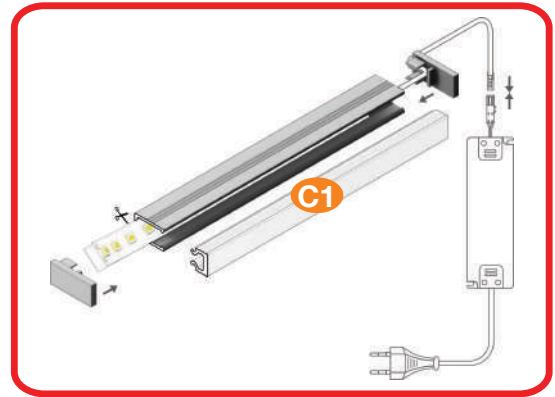

1 PROFILÉ 2m

anodisé

2m 30813