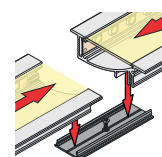

CORNER 27

pose en angle

pose en saillie

mur

plafond

≤27mm

MALLTIS
www.maltis.com

1 PROFILÉ

1m
2m ★ anodisé ● anodisé noir ▲ laqué blanc

2 DIFFUSEUR

1m
2m

1m	30219	30221	30223
2m	30220	30222	30224

3 TERMINAISON

sans passage de câble ● aluminium brut ● anodisé noir
avec passage de câble ★ anodisé ▲ laqué blanc

4 SUPPORTS DE FIXATION

U

30386

X

30392

X

30385

30421