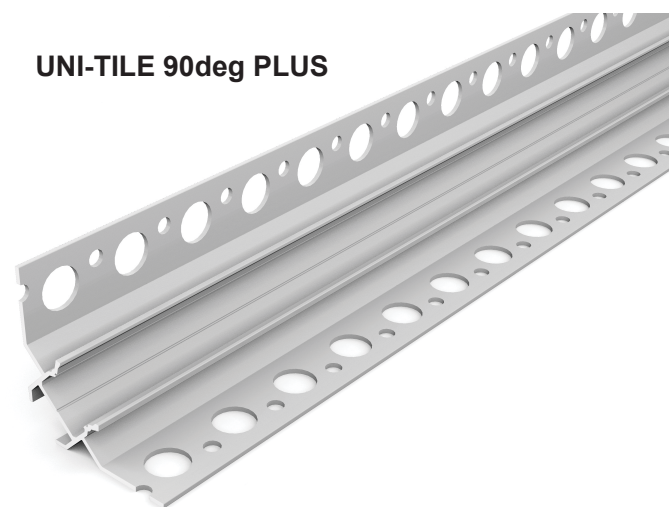

30421

UNI-TILE 12 90 deg/st C

12 mm maxi

Application spéciale

MALLTIS
www.maltis.com

1 PROFILÉ 2,5m ★ anodisé

2 DIFFUSEUR 2,5m C click cover

3 MONTAGE 2,5m