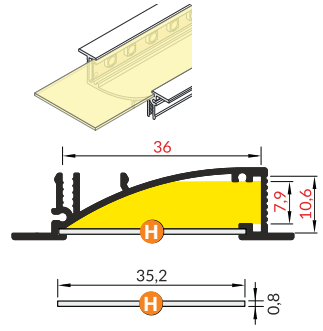

2 DIFFUSEUR

	opale	transparent
1m	30225	30227
2m	30226	30228

3 TERMINAISON

	aluminium brut	anodisé	anodisé noir	laqué blanc
	30314	30313	30315	30316