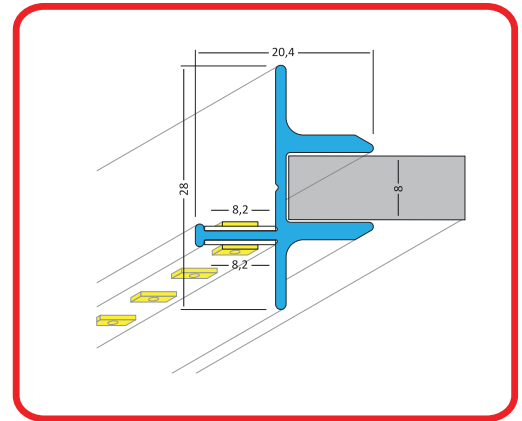

TWIN 8

pour verre

≤8mm

MALLTIS
www.maltis.com

1 PROFILÉ 1m aluminium brut
2m

TWIN STANDARD

aluminium brut

1m **30127**
2m **30128**

TWIN+

aluminium brut

30129
30130