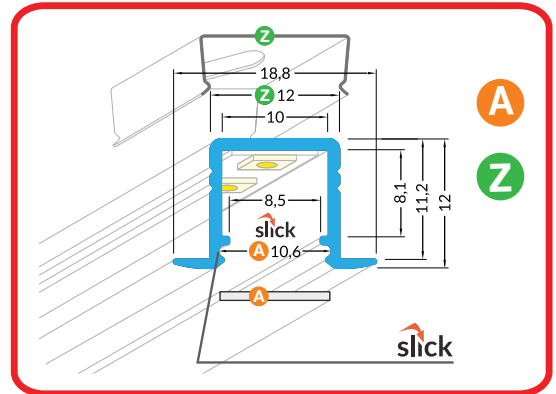

Dimensions de l'espace requis pour l'installation :

2 TERMINAISON

sans passage de câble

31358

SMART-IN 10

1 PROFILÉ

	aluminium brut	anodisé	anodisé noir	laqué blanc
1m	30541	30543	30544	30542
2m	30545	30547	30548	30546