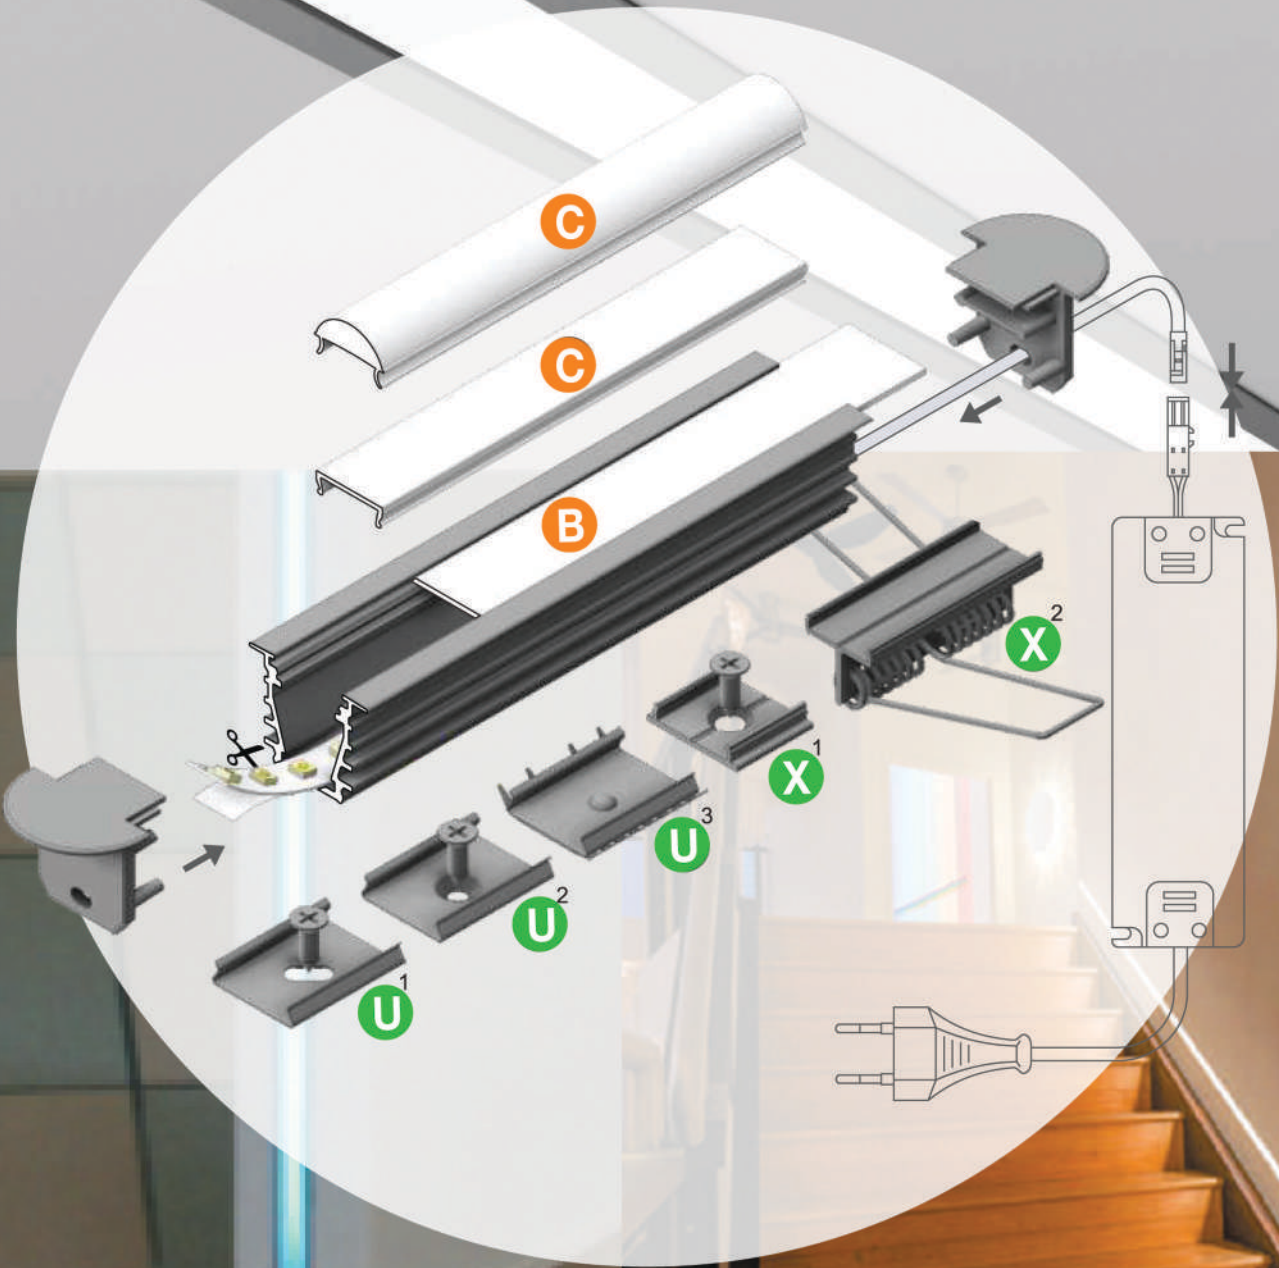

3 TERMINAISON

sans passage de câble

★ anodisé ● anodisé noir ▲ laqué blanc

1m 30305 ★	1m 30307 ●	1m 30308 ▲
------------	------------	------------

4 SUPPORTS DE FIXATION

U **X**

	22, 16, 4		15, 18, 3
30386		30385	
	22, 16, 4, 5		18, 50, 3.8
30392		30421	
	22, 21.9, 4.3		93.2, 63, 15.4, 35.2, 40, 4, 11, 59.2
30397		30391	