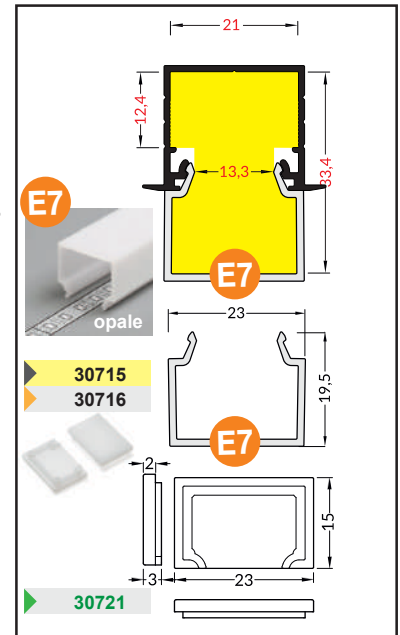

plafond

≤120mm

MALLTIS
www.maltis.com

1 PROFILÉ

COUVERCLE - pièce utilisée pour fermer le profilé

2 DIFFUSEUR

3 TERMINAISON

4 SUPPORTS DE FIXATION