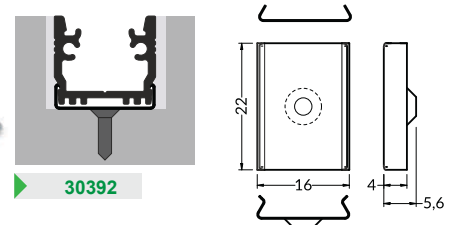

4 SUPPORTS DE FIXATION

U