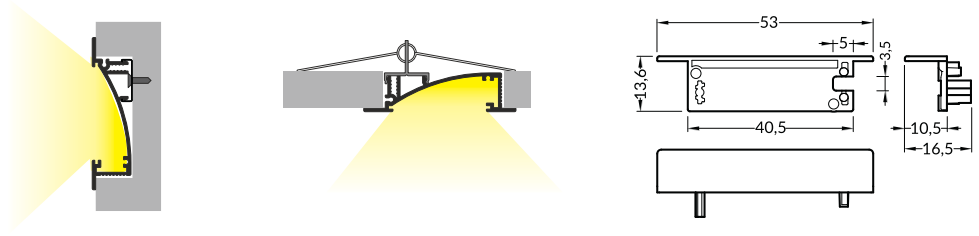

4 SUPPORTS DE FIXATION

U		30386			30391	
		30392			30385	
X		30385			30421