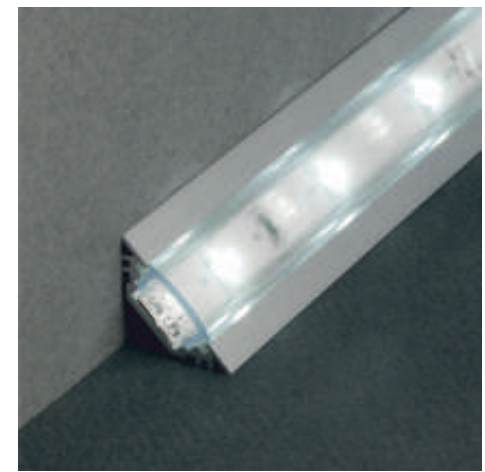

180°

Effet ligne continue obtenu avec un strip LED de 120 LED au mètre et diffuseur opal

TRIO 10

MALLTIS
www.maltis.com

1 PROFILÉ

Fixation à la colle

2 DIFFUSEUR

3 TERMINAISON