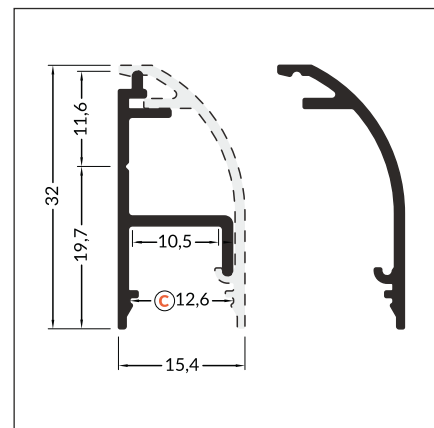

WAY 10

pose en applique

mur

spécifique

≤10mm

MALLTIS
www.maltis.com

1 PROFILÉ

2m ★ anodisé

anodisé

29001 ★

2 DIFFUSEUR

2m

29005 29002

29004 29003

3 TERMINAISON

sans passage de câble

● aluminium brut

● anodisé noir

★ anodisé

▲ laqué blanc

29007 29006 29008 29009

Orifices marqués pour perçage