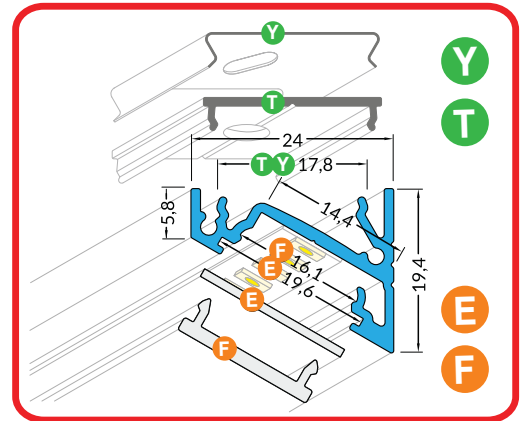

CORNER 14

pose en saillie

mur

plafond

≤14mm

MALLTIS
www.maltis.com

1 PROFILÉ

1m 2m

anodisé noir
anodisé
laqué blanc

1m	30109	30113	30115
2m	30110	30114	30116