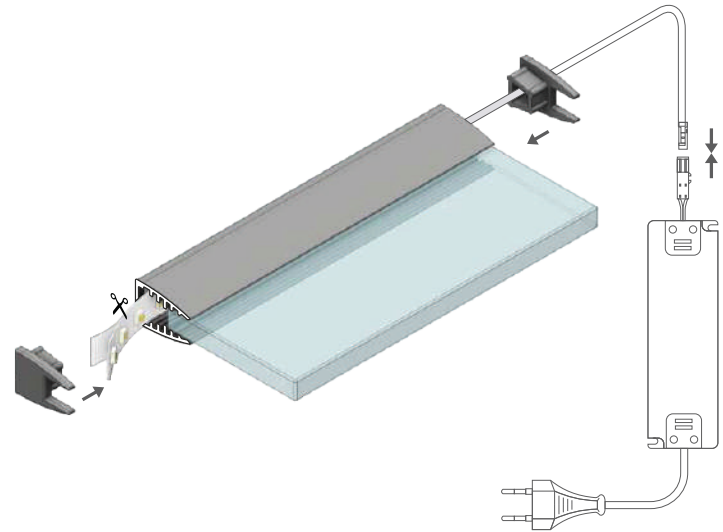

3 TERMINAISON

	avec passage de câble	aluminium brut	anodisé	anodisé noir	laqué blanc
30354	30353	30352	30351		

1 PROFILÉ 1m 2m ★ anodisé

2 TERMINAISON ★ anodisé avec passage de câble

MIKRO-LINE 12

 pour verre