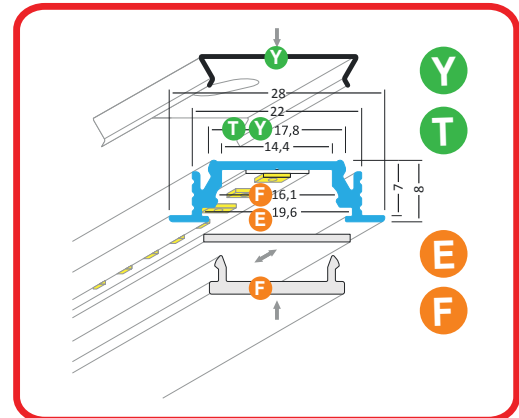

GROOVE 14

encastré

mur

plafond

≤8mm

MALLTIS
www.maltis.com

1 PROFILÉ

1m ● brut	● anodisé noir
2m ★ anodisé	▲ laqué blanc

brut	anodisé	anodisé noir	laqué blanc
30073 ● 1m	30071 ★ 1m	30075 ● 1m	30077 ▲ 1m
30074 ● 2m	30072 ★ 2m	30076 ● 2m	30078 ▲ 2m