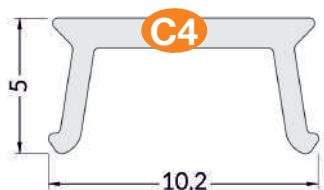

2,5m ▶ 31354