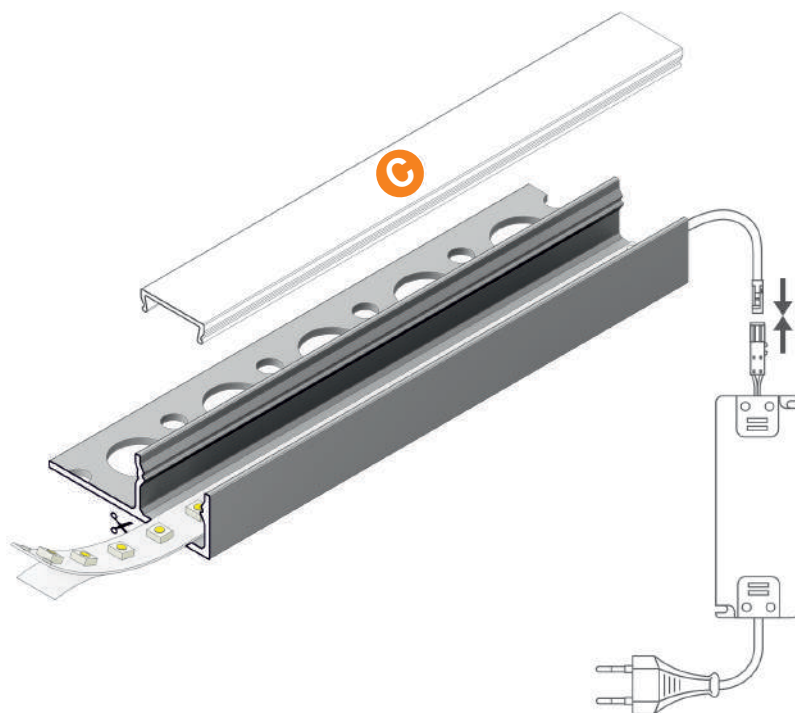

2,5m XXXXX

3 MONTAGE 2,5m

Montage 1

Montage 2

UNI-TILE 180deg

UNI-TILE 180deg PLUS

UNI-TILE 12 270 deg/st C

12 mm maxi