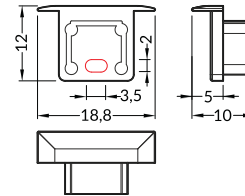

3 TERMINAISON

	sans passage de câble	aluminium brut	anodisé noir
	avec passage de câble	anodisé	laqué blanc
argent		30552	30550
gris		30551	30549
noir			
blanc