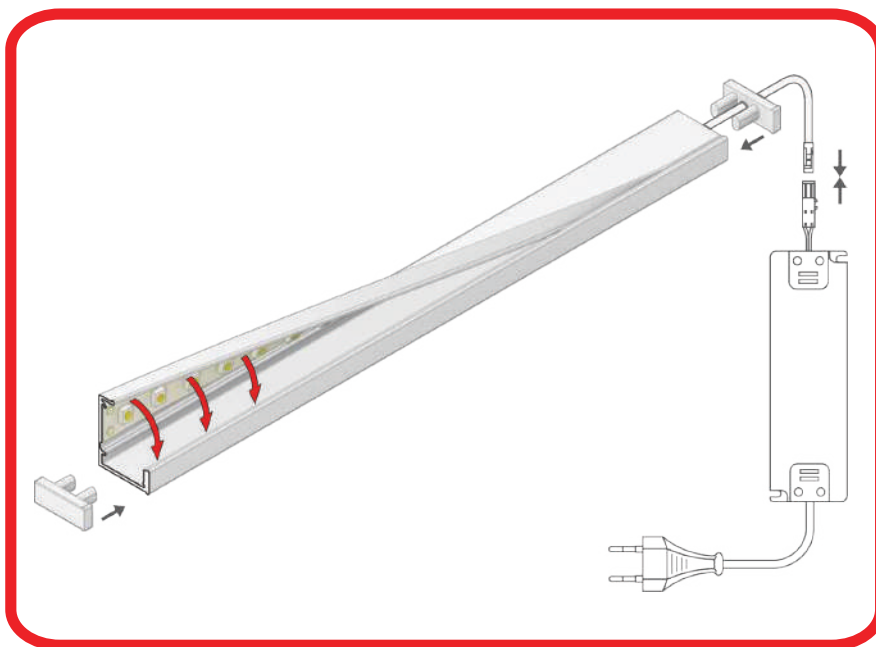

SLASH 8

encastré

arrête de meuble

≤8mm

MALLTIS
www.maltis.com

1 PROFILÉ

1m
2m

1m 31356
2m 31357

Dimensions de l'espace requis pour l'installation :