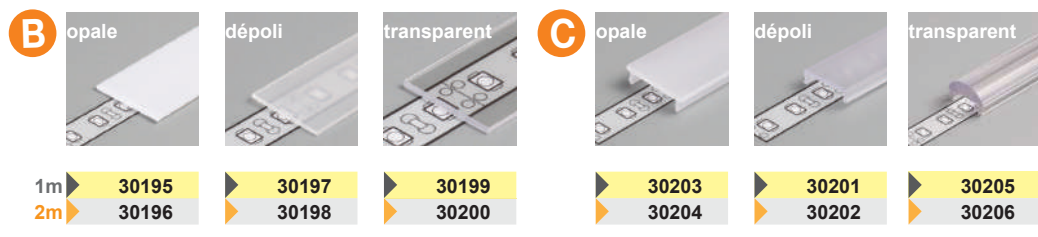

180°

Effet ligne continue obtenu avec un strip LED de 120 LED au mètre et diffuseur opal

TRIO 10

MALLTIS
www.maltis.com

1 PROFILÉ

Fixation à la colle

2 DIFFUSEUR

3 TERMINAISON

QUARTER 10

pose en angle

mur

plafond

≤10mm

MALLTIS
www.maltis.com

1 PROFILÉ

1m
2m ★ anodisé