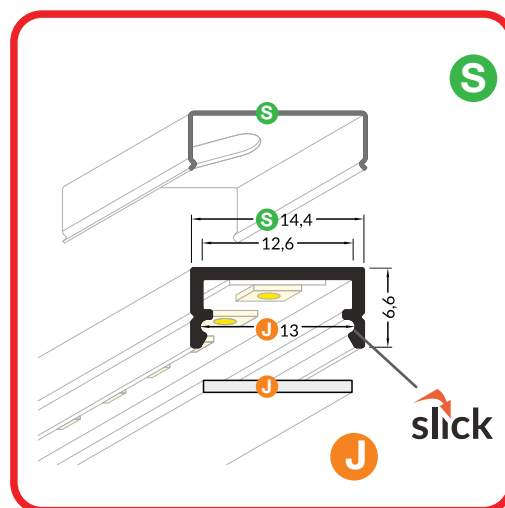

BEGTON 12

en applique

mur

plafond

≤12mm

MALLTIS
www.maltis.com

1 PROFILÉ

1m ● aluminium brut   ● anodisé noir
2m ★ anodisé   ▲ laqué blanc