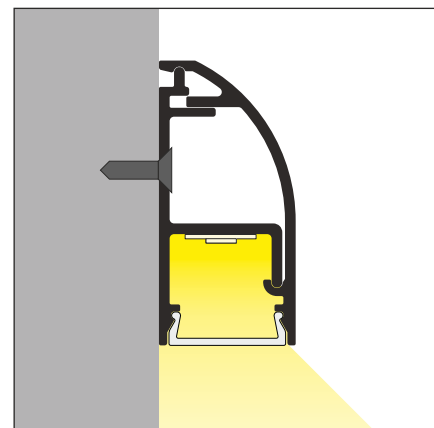

★ anodisé

▲ laqué blanc

29007 29006 29008 29009

Orifices marqués pour perçage

FLAT 8

encasté
mur
plafond
≤8mm

1 PROFILÉ

	aluminium brut	anodisé	anodisé noir	laqué blanc
1m	30081	30079	30083	30085
2m	30082	30080	30084	30086