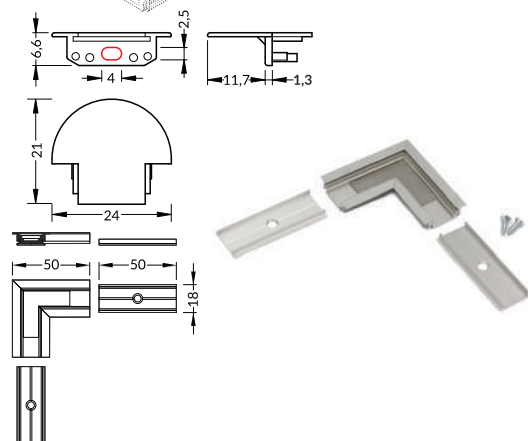

3 TERMINAISON

avec passage de câble ● aluminium brut   ● anodisé noir
★ anodisé   ▲ laqué blanc

30302	30301	30303	30304