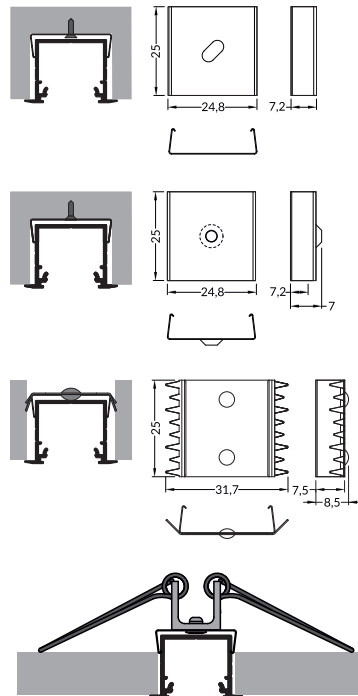

plafond

≤120mm

MALLTIS
www.maltis.com

1 PROFILÉ

COUVERCLE - pièce utilisée pour fermer le profilé

2 DIFFUSEUR

3 TERMINAISON

4 SUPPORTS DE FIXATION