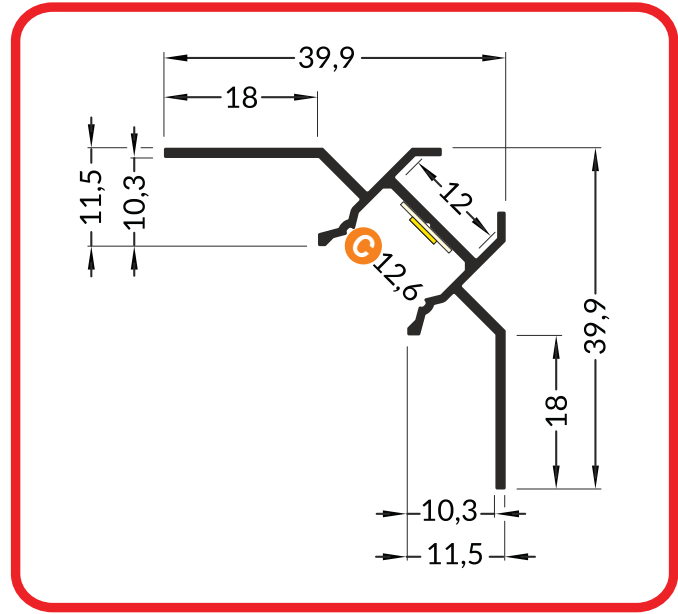

UNI-TILE 12 90 deg/st C

12 mm maxi

Application spéciale

MALLTIS
www.maltis.com

1 PROFILÉ 2,5m ★ anodisé

2 DIFFUSEUR 2,5m C click cover

3 MONTAGE 2,5m