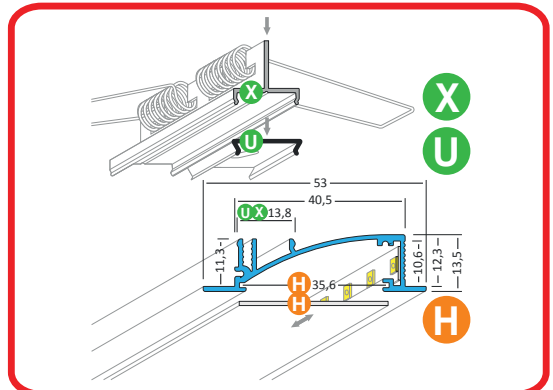

★ anodisé

▲ laqué blanc

29007 29006 29008 29009

Orifices marqués pour perçage

FLAT 8

encasté
mur
plafond
≤8mm

1 PROFILÉ

	aluminium brut	anodisé	anodisé noir	laqué blanc
1m	30081	30079	30083	30085
2m	30082	30080	30084	30086